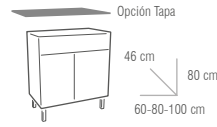

MEDIDAS

MUEBLE