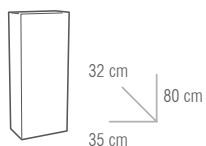

COLECCIÓN
AUXILIARES BASIC

● COLORES

BLANCO

HÉRCULES (Sólo Columna Basic con cajón en 35 y 50 cm.)