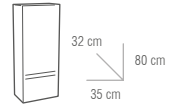

COLUMNA

COLGAR

MUEBLES	
MEDIDA	BLANCO / CEMENTO
50 cm fondo 39 cm	90 €
60 cm	116 €
70 cm	140 €
80 cm	146 €
100 cm	169 €
120 cm (60+60)	232 €
140 cm (70+70)	280 €
COLUMNA	169 €
COLGAR	97 €

LAVABO	
MEDIDA	PRECIO
50 cm fondo 39 cm	79 €
60 cm	79 €
70 cm	85 €
80 cm	85 €
100 cm	123 €
120 cm	198 €
140 cm	457 €

PRECIO TAPA MELAMINA*	
MEDIDA	PRECIO
60 cm	50 €
80 cm	61 €
100 cm	70 €
120 cm	85 €
140 cm	96 €

* Opciones melamina:
Cemento, Roble, Cambrian
y Hércules

ESPEJOS*						
MEDIDA	LISO	REDONDO	COLTON	REDONDO PINTADO	LED TIRAS	CAMERINO
50 cm	32 €					
60 cm	34 €	43 €	64 €	52 €	159 €	112 €
70 cm	34 €	52 €	64 €	59 €		
80 cm	45 €	61 €	82 €	65 €	169 €	156 €
100 cm	58 €	85 €	82 €	105 €	176 €	180 €
120 cm	67 €		114 €		187 €	

* Para más opciones página 85

APLIQUES LEDS ABS	
LED ABS	PRECIO
30 CMS (5W)	23 €
45 CMS (7W)	29 €
60 CMS (8W)	38 €

APLIQUES LEDS ALUM.	
LED ALUM.	PRECIO
30 CMS (7W)	38 €
40 CMS (7W)	47 €
60 CMS (8W)	61 €

INCREMENTO TIRA COLOR PLATA O NEGRO
4 €