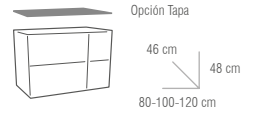

● Mueble Malta 80 cm Cemento / Encimera porcelana seno despl. 81 cm.
Precio escena: 356 €.

COLECCIÓN MALTA

2 CAJONES 2 HUECOS SUSPENDIDOS SENO DESPLAZADO (80-100-120)

● COLORES

BLANCO
LACADO

CEMENTO

ROBLE
OSTIPPO

MEDIDAS MUEBLE

MUEBLES			LAVABO		PRECIO TAPA MELAMINA*	
MEDIDA	LACADO BLANCO	COLORES	MEDIDA	PRECIO	MEDIDA	PRECIO
80 cm	241 €	230 €	80 cm DESPLA	126 €	80 cm	61 €
100 cm	269 €	258 €	100 cm DESPLA	200 €	100 cm	70 €
120 cm	313 €	300 €	120 cm DESPLA	252 €	120 cm	85 €