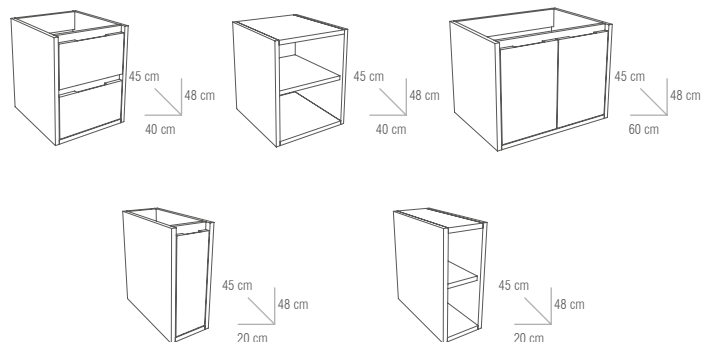

COLECCIÓN CANADÁ

2 CAJONES SUPENDIDOS (60-80-100)
POSIBILIDAD DE COMBINAR CON AUXILIARES

● COLORES

MEDIDAS MUEBLE

MUEBLES		
MEDIDA	LACADO	MELAMINA
60 cm	192 €	184 €
80 cm	208 €	198 €
100 cm	230 €	219 €
1 PUERTA 20 cm	94 €	87 €
2 PUERTAS 60 cm	119 €	111 €
2 HUECOS 20 cm	88 €	82 €
2 HUECOS 40 cm	107 €	99 €
2 CAJONES 40 cm	180 €	169 €
COLUMNA	207 €	195 €

LAVABO	
MEDIDA	PRECIO
60 cm	79 €
80 cm	85 €
100 cm	123 €
120 cm	198 €

PRECIO TAPA MELAMINA*	
MEDIDA	PRECIO
60 cm	50 €
80 cm	61 €
100 cm	70 €
120 cm	85 €
140 cm	96 €
160 cm	111 €

* Opciones melamina:
Cemento, Roble, Cambrian
y Hércules

ESPEJOS*						
MEDIDA	LISO	REDONDO	COLTON	REDONDO PINTADO	LED TIRAS	CAMERINO
60 cm	34 €	43 €	64 €	52 €	159 €	112 €
80 cm	45 €	61 €	82 €	65 €	169 €	156 €
100 cm	58 €	85 €	82 €	105 €	176 €	180 €
120 cm	67 €		114 €		187 €	

* Para más opciones página 85

APLIQUES LEDS ABS	
LED ABS	PRECIO
30 CMS (5W)	23 €
45 CMS (7W)	29 €
60 CMS (8W)	38 €

APLIQUES LEDS ALUM.	
LED ALUM.	PRECIO
30 CMS (7W)	38 €
40 CMS (7W)	47 €
60 CMS (8W)	61 €

MEDIDAS COMPLEMENTARIOS