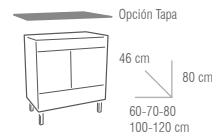

COLECCIÓN CORFÚ

2 PUERTAS 1 CAJÓN (60-70-80-100)

● COLORES

BLANCO

HÉRCULES

MEDIDAS

MUEBLE

COLUMNA