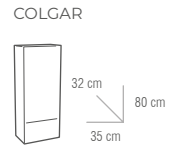

● COLORES

● COLORES TIRAS

BLANCO

CEMENTO

CAMBRIAN

PLATA

NEGRO

MEDIDAS
MUEBLE