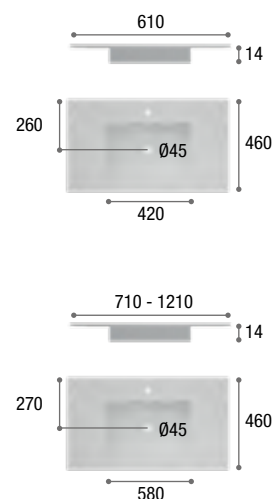

disponible en:

MARMOLEADO NEGRO

NEGRO MATE

BLANCO MATE

ETNA MARMOLEADO NEGRO

HERA MATE Lavabo resina encastrar (Gel Coat)

HERA	
MEDIDA	FONDO 46
60 cm	227 €
70 cm	235 €
80 cm	254 €
100 cm	275 €
120 cm	316 €

APIS Lavabo cerámica sobreencimera