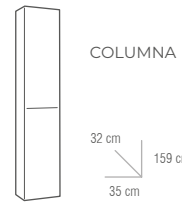

COLECCIÓN CANADÁ

2 CAJONES SUPENDIDOS (60-80-100)
POSIBILIDAD DE COMBINAR CON AUXILIARES

● COLORES

BLANCO
LACADO

CEMENTO

ROBLE
OSTIPPO

MEDIDAS MUEBLE

MUEBLES		
MEDIDA	LACADO	MELAMINA
60 cm	192 €	184 €
80 cm	208 €	198 €
100 cm	230 €	219 €
1 PUERTA 20 cm	94 €	87 €
2 PUERTAS 60 cm	119 €	111 €
2 HUECOS 20 cm	88 €	82 €
2 HUECOS 40 cm	107 €	99 €
2 CAJONES 40 cm	180 €	169 €
COLUMNA	207 €	195 €

LAVABO	
MEDIDA	PRECIO
60 cm	79 €
80 cm	85 €
100 cm	123 €
120 cm	198 €

PRECIO TAPA MELAMINA*	
MEDIDA	PRECIO
60 cm	50 €
80 cm	61 €
100 cm	70 €
120 cm	85 €
140 cm	96 €
160 cm	111 €

* Opciones melamina:
Cemento, Roble, Cambrian
y Hércules