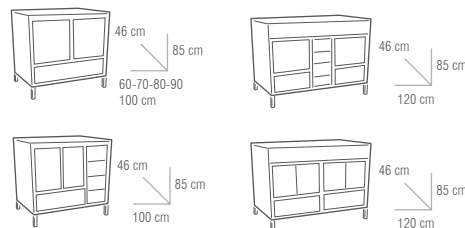

● COLORES

BLANCO

HUESO

NOGAL

TEKA

MEDIDAS
MUEBLE

MUEBLES		
MEDIDA	BLANCO Y HUESO	NOGAL Y TEKA
60 cm	289 €	271 €
70 cm	308 €	288 €
80 cm	321 €	300 €
90 cm	352 €	329 €
100 cm	407 €	380 €
120 cm SIN CAJONERA	477 €	446 €
120 cm CON CAJONERA	606 €	567 €
COLUMNA	356 €	333 €
COLGAR	222 €	208 €