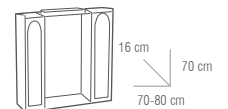

COLECCIÓN AUXILIARES CAPILLA

● COLORES

BLANCO

MEDIDAS MUEBLES

ENCIMERA

MEDIDAS COLUMNAS

MEDIDAS COLGAR

COQUETA

CAMERINO