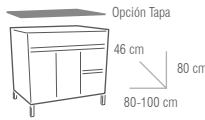

● Mueble Egeo 60 cm Cemento / Encimera a 60 cm / Espejo liso 60x70 cm / Columna Tiras.
Precio escena: 402 €.

● COLORES

BLANCO

CEMENTO

PLATA
NEGRO

● COLORES TIRAS

MEDIDAS

MUEBLE