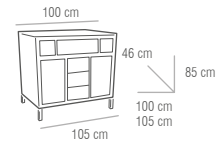

MEDIDAS

MUEBLE