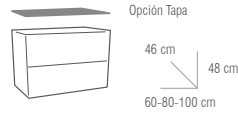

COLECCIÓN CANADÁ

2 CAJONES SUPENDIDOS (60-80-100)
POSIBILIDAD DE COMBINAR CON AUXILIARES

● COLORES

BLANCO
LACADO

CEMENTO

ROBLE
OSTIPPO

MEDIDAS MUEBLE

MUEBLES		
MEDIDA	LACADO	MELAMINA
60 cm	192 €	184 €
80 cm	208 €	198 €
100 cm	230 €	219 €
1 PUERTA 20 cm	94 €	87 €
2 PUERTAS 60 cm	119 €	111 €
2 HUECOS 20 cm	88 €	82 €
2 HUECOS 40 cm	107 €	99 €
2 CAJONES 40 cm	180 €	169 €
COLUMNA	207 €	195 €

LAVABO	
MEDIDA	PRECIO
60 cm	79 €
80 cm	85 €
100 cm	123 €
120 cm	198 €

PRECIO TAPA MELAMINA*	
MEDIDA	PRECIO
60 cm	50 €
80 cm	61 €
100 cm	70 €
120 cm	85 €
140 cm	96 €
160 cm	111 €

* Opciones melamina:
Cemento, Roble, Cambrian
y Hércules