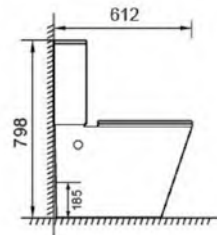

INODORO AMÉRICA
244 €

Medidas:
38,5 cm ancho
79,8 cm alto
61,2 cm fondo
Salida dual
Entrada dual
Tapa amortiguada
3/6 litros