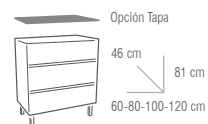

CAMBRIAN

TABACO

AZABACHE

MEDIDAS

MUEBLE

MUEBLES		
MEDIDA	2 CAJONES	3 CAJONES
60 cm	224 €	298 €
80 cm	237 €	312 €
100 cm	250 €	323 €
120 cm (60+60)	448 €	596 €
COLUMNA	178 €	178 €
COLGAR	96 €	96 €

LAVABO	
MEDIDA	PRECIO
60 cm	79 €
80 cm	85 €
100 cm	123 €
120 cm	198 €