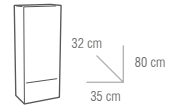

BLANCO

HÉRCULES

MEDIDAS

MUEBLE

MUEBLE
60 - 80 BLANCO
OPCIÓN FONDO 39

COLUMNA

COLGAR

MUEBLES		
MEDIDA	BLANCO/HÉRCULES	FONDO 39
60 cm	193 €	193 €
70 cm	213 €	
80 cm	221 €	221 €
90 cm	242 €	
100 cm	253 €	
120 cm (60+60)	385 €	
COLUMNA	170 €	
COLGAR	98 €	