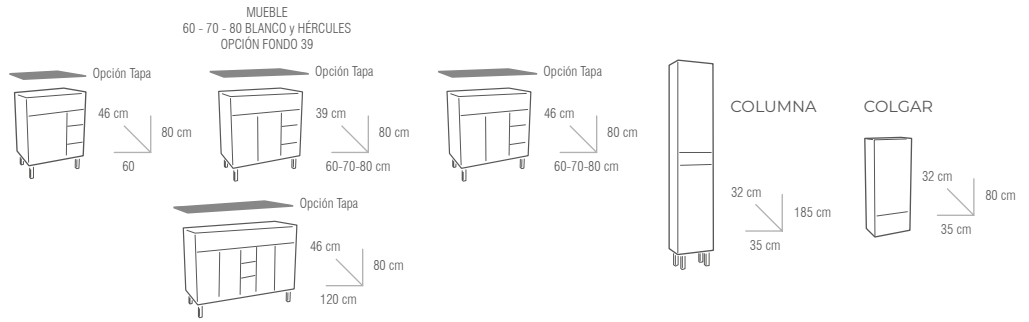

COLECCIÓN REUS

1 PUERTA 3 CAJONES (60)
2 PUERTAS 3 CAJONES (70-80-100)
4 PUERTAS 3 CAJONES (120)

● COLORES

BLANCO

HÉRCULES

MEDIDAS MUEBLE

MUEBLES		
MEDIDA	BLANCO/HÉRCULES	FONDO 39
60 cm	151 €	151 €
70 cm	170 €	170 €
80 cm	177 €	177 €
100 cm	198 €	
120 cm	246 €	
COLUMNA	170 €	
COLGAR	98 €	