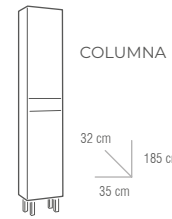

● COLORES

● COLORES TIRAS

BLANCO

CEMENTO

CAMBRIAN

PLATA

NEGRO

MEDIDAS
MUEBLE