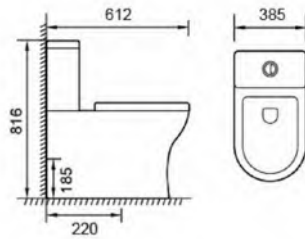

Medidas:
38,5 cm ancho
73 cm alto
67,5 cm fondo
Salida para suelo
Entrada lateral izda/dcha
3/6 litros

BIDET SILO
Consultar

Medidas:
37 cm ancho
43 cm alto
50 cm fondo

LAVABO SILO
Consultar

INODORO COMPACTO EUROPA
192 €