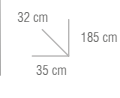

COLECCIÓN CORFÚ

2 PUERTAS 1 CAJÓN (60-70-80-100)

● COLORES

BLANCO

HÉRCULES

MEDIDAS

MUEBLE

COLUMNA