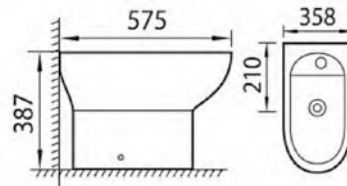

BIDET EUROPA DOHA
117 €