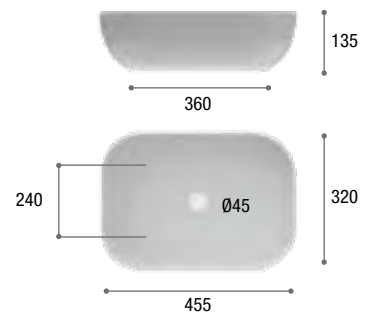

165 €

HORUS MARMOLEADO BLANCO Lavabo cerámica sobreencimera sin rebosadero

141 €