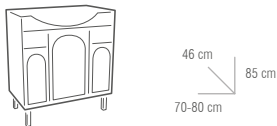

MEDIDAS MUEBLES