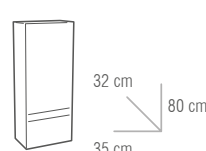

AUXILIARES TIRAS

● COLORES

TIRAS	
	PRECIO
COLUMNA	169 €
COLGAR	97 €

AUXILIARES BRECO

● COLORES

BRECO	
	PRECIO
COLUMNA	170 €
COLGAR	98 €