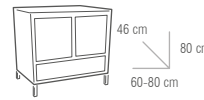

● Mueble Milos 80 cm color Nogal / Lavabo porcelánico 80 cm / Espejo Milos 80x80 cm / Columna Milos.
Precio escena: 856 €.

COLECCIÓN MILOS

2 PUERTAS 1 CAJÓN (60-80)

● COLORES

BLANCO

NOGAL

MEDIDAS MUEBLE

COLUMNA