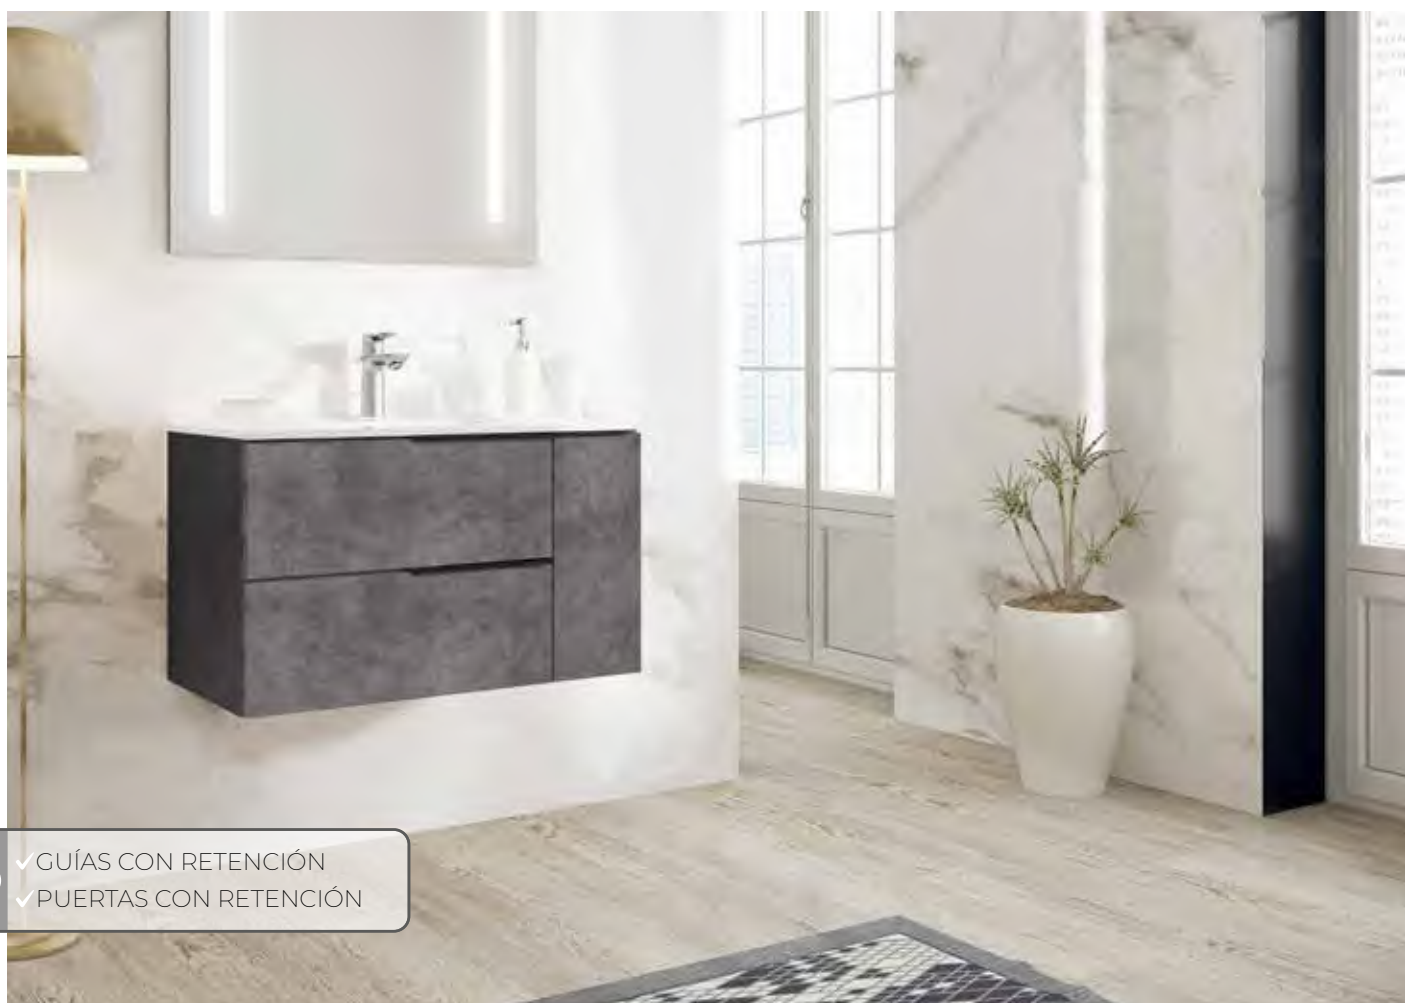

- ✓ GUÍAS CON RETENCIÓN
- ✓ PUERTAS CON RETENCIÓN

● Mueble Íllora 120 cm Blanco lacado / Soporte auxiliar aluminio negro (x2) / Tapa melamina Cambrian 121 cm / Lavabo Horus Negro mate / Espejo redondo metálico 100 cm.
Precio escena: 1.109 €.