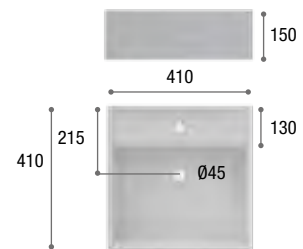

MÓNACO Lavabo cerámica sobreencimera

89 €