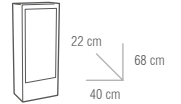

● Mueble Milos 80 cm color Nogal / Lavabo porcelánico 80 cm / Espejo Milos 80x80 cm / Columna Milos.
Precio escena: 856 €.

COLECCIÓN MILOS

2 PUERTAS 1 CAJÓN (60-80)

● COLORES

BLANCO

NOGAL

MEDIDAS MUEBLE

COLUMNA

COLGAR

MUEBLES		
MEDIDA	BLANCO	NOGAL
60 cm	307 €	287 €
80 cm	335 €	313 €
COLUMNA	377 €	352 €
COLGAR	202 €	189 €

LAVABO	
MEDIDA	PRECIO
60 cm	79 €
80 cm	85 €

ESPEJOS			
MEDIDA	LISO	BLANCO	NOGAL
60 cm	35 €	91 €	85 €
80 cm	45 €	113 €	106 €