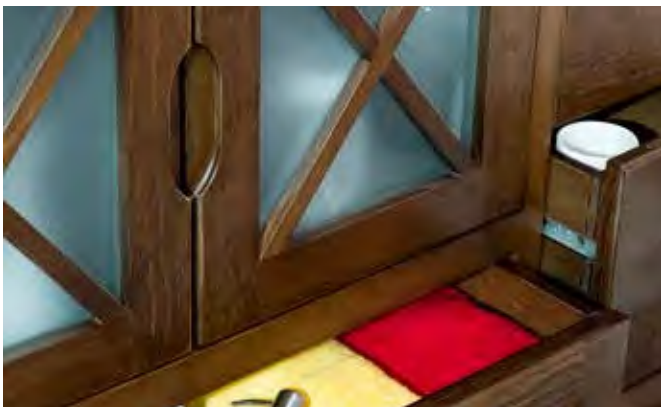

i ✓ FABRICADO EN MADERA DE PINO

● Mueble Ávila 80 cm color Blanco / Lavabo porcelánico 80 cm / Espejo Ávila 80x80 cm / Columna Ávila.
Precio escena: 875 €.