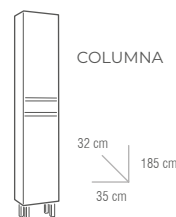

MEDIDAS

MUEBLE

COLUMNA

COLGAR

MUEBLES	
MEDIDA	BLANCO / CEMENTO
60 cm	134 €
70 cm	143 €
80 cm	155 €
120 cm (60+60)	268 €
140 cm (70+70)	286 €
COLUMNA	169 €
COLGAR	97 €

LAVABO	
MEDIDA	PRECIO
60 cm	79 €
70 cm	85 €
80 cm	85 €
120 cm	198 €
140 cm	457 €