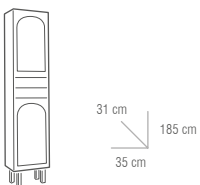

MEDIDAS COLUMNAS