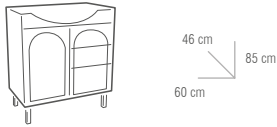

MEDIDAS MUEBLES