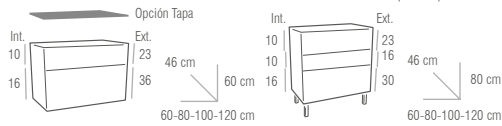

● Mueble Ikon 120 cm (60+60) Blanco / Encimera porcelana doble seno 120 cm / Espejo liso 80x120 cm.
Precio escena: 681 €

 GUÍAS CON RETENCIÓN

● Mueble Ikon 100 cm Ostippo / Encimera porcelana 100 cm / Espejo liso 80x100 cm / Columna Ikon.
Precio escena: 660 €.

● COLORES

BLANCO
LACADO

ROBLE
OSTIPPO

CEMENTO

MEDIDAS
MUEBLE

MUEBLES		
MEDIDA	2 CAJONES	3 CAJONES
60 cm	208 €	264 €
80 cm	230 €	286 €
100 cm	252 €	319 €
120 cm (60+60)	416 €	528 €
COLUMNA	160 €	160 €

LAVABO	
MEDIDA	PRECIO
60 cm	79 €
80 cm	85 €
100 cm	123 €
120 cm	198 €

PRECIO TAPA MELAMINA*	
MEDIDA	PRECIO
60 cm	50 €
80 cm	61 €
100 cm	70 €
120 cm	85 €

* Opciones melamina:
Cemento, Roble, Cambrian
y Hércules

ESPEJOS*						
MEDIDA	LISO	REDONDO	COLTON	REDONDO PINTADO	LED TIRAS	CAMERINO
60 cm	34 €	43 €	64 €	52 €	159 €	112 €
80 cm	45 €	61 €	82 €	65 €	169 €	156 €
100 cm	58 €	85 €	82 €	105 €	176 €	180 €
120 cm	67 €		114 €		187 €	