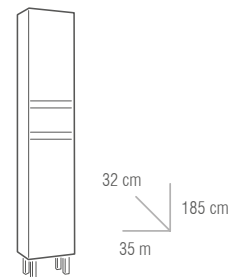

AUXILIARES TIRAS

● COLORES

TIRAS	
	PRECIO
COLUMNA	169 €
COLGAR	97 €

AUXILIARES BRECO

● COLORES

BRECO	
	PRECIO
COLUMNA	170 €
COLGAR	98 €