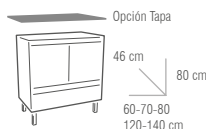

MEDIDAS

MUEBLE

COLUMNA

COLGAR

MUEBLES	
MEDIDA	BLANCO / CEMENTO
60 cm	134 €
70 cm	143 €
80 cm	155 €
120 cm (60+60)	268 €
140 cm (70+70)	286 €
COLUMNA	169 €
COLGAR	97 €

LAVABO	
MEDIDA	PRECIO
60 cm	79 €
70 cm	85 €
80 cm	85 €
120 cm	198 €
140 cm	457 €