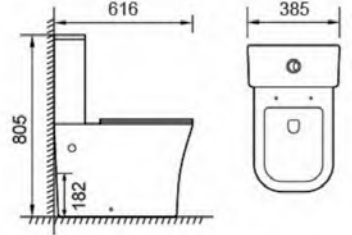

INODORO ASIA
209 €

Medidas:
37,5 cm ancho
80 cm alto
61 cm fondo
Salida dual
Entrada dual
Tapa amortiguada
3/6 litros