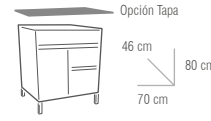

● Mueble Egeo 60 cm Cemento / Encimera a 60 cm / Espejo liso 60x70 cm / Columna Tiras.
Precio escena: 402 €.

● COLORES

BLANCO

CEMENTO

PLATA
NEGRO

● COLORES TIRAS

MEDIDAS

MUEBLE