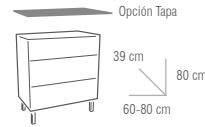

BLANCO

HÉRCULES

MEDIDAS

MUEBLE

MUEBLE
60 - 80 BLANCO
OPCIÓN FONDO 39

COLUMNA

COLGAR

MUEBLES		
MEDIDA	BLANCO/HÉRCULES	FONDO 39
60 cm	193 €	193 €
70 cm	213 €	
80 cm	221 €	221 €
90 cm	242 €	
100 cm	253 €	
120 cm (60+60)	385 €	
COLUMNA	170 €	
COLGAR	98 €	