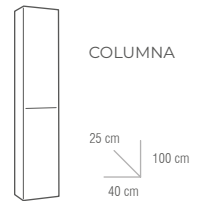

● Mueble Ikon 120 cm (60+60) Blanco / Encimera porcelana doble seno 120 cm / Espejo liso 80x120 cm.
Precio escena: 681 €

 GUÍAS CON RETENCIÓN

● Mueble Ikon 100 cm Ostippo / Encimera porcelana 100 cm / Espejo liso 80x100 cm / Columna Ikon.
Precio escena: 660 €.

● COLORES

BLANCO
LACADO

ROBLE
OSTIPPO

CEMENTO

MEDIDAS
MUEBLE

MUEBLES		
MEDIDA	2 CAJONES	3 CAJONES
60 cm	208 €	264 €
80 cm	230 €	286 €
100 cm	252 €	319 €
120 cm (60+60)	416 €	528 €
COLUMNA	160 €	160 €

LAVABO	
MEDIDA	PRECIO
60 cm	79 €
80 cm	85 €
100 cm	123 €
120 cm	198 €

PRECIO TAPA MELAMINA*	
MEDIDA	PRECIO
60 cm	50 €
80 cm	61 €
100 cm	70 €
120 cm	85 €

* Opciones melamina:
Cemento, Roble, Cambrian
y Hércules

ESPEJOS*						
MEDIDA	LISO	REDONDO	COLTON	REDONDO PINTADO	LED TIRAS	CAMERINO
60 cm	34 €	43 €	64 €	52 €	159 €	112 €
80 cm	45 €	61 €	82 €	65 €	169 €	156 €
100 cm	58 €	85 €	82 €	105 €	176 €	180 €
120 cm	67 €		114 €		187 €	