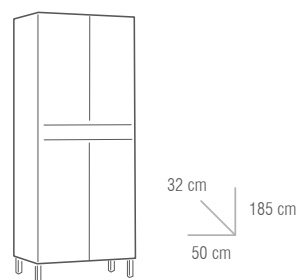

COLECCIÓN
AUXILIARES BASIC

OP. PATAS Y
TIRADORES NEGRO
PARA MUEBLE BLANCO / HÉRCULES

15

BASIC SIN CAJÓN	
MEDIDA	PRECIO
35 cm	121 €
50 cm	148 €
60 cm	167 €

BASIC CON CAJÓN	
MEDIDA	PRECIO
35 cm (Op. Hércules)	142 €
50 cm (Op. Hércules)	167 €
60 cm	192 €

COLGAR	
MEDIDA	PRECIO
35 cm	76 €
50 cm	103 €