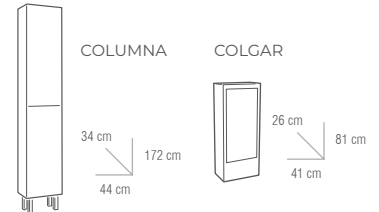

 ✓ FABRICADO EN MADERA DE PINO

● Mueble León 100 cm color Nogal / Lavabo porcelánico 100 cm / Espejo León 80x100 cm / Columna León.
Precio escena: 936 €.

● COLORES

MEDIDAS
MUEBLE

MUEBLES		
MEDIDA	BLANCO Y HUESO	NOGAL Y TEKA
60 cm	275 €	257 €
70 cm	298 €	279 €
80 cm	303 €	283 €
90 cm	330 €	308 €
100 cm	386 €	360 €
120 cm SIN CAJONERA	465 €	434 €
120 cm CON CAJONERA	595 €	557 €
COLUMNA	350 €	327 €
COLGAR	216 €	202 €

LAVABO	
MEDIDA	PRECIO
60 cm	76 €
70 cm	85 €
80 cm	85 €
90 cm	111 €
100 cm	123 €
120 cm	198 €

ESPEJOS			
MEDIDA	LISO	BLANCO Y HUESO	NOGAL Y TEKA
60 cm	35 €	91 €	85 €
70 cm	35 €	105 €	98 €
80 cm	45 €	113 €	106 €
90 cm	51 €	126 €	118 €
100 cm	55 €	134 €	126 €
120 cm	61 €	161 €	150 €