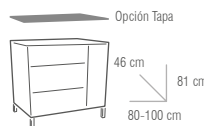

COLECCIÓN SEVILLA

1 PUERTA 3 CAJONES (80-100)

● COLORES

● COLORES TIRAS

MEDIDAS

MUEBLE

COLUMNA

COLGAR

MUEBLES	
MEDIDA	BLANCO / CEMENTO
80 cm	203 €
100 cm	227 €
COLUMNA	169 €
COLGAR	97 €

LAVABO	
MEDIDA	PRECIO
80 cm	85 €
100 cm	123 €

TAPA MELAMINA*	
MEDIDA	PRECIO
80 cm	61 €
100 cm	70 €

* Opciones melamina:
Cemento, Roble, Cambrian
y Hércules

ESPEJOS*						
MEDIDA	LISO	REDONDO	COLTON	REDONDO PINTADO	LED TIRAS	CAMERINO
80 cm	45 €	61 €	82 €	65 €	169 €	156 €
100 cm	58 €	85 €	82 €	105 €	176 €	180 €

* Para más opciones página 85

APLIQUES LEDS ABS	
LED ABS	PRECIO
30 CMS (5W)	23 €
45 CMS (7W)	29 €
60 CMS (8W)	38 €

APLIQUES LEDS ALUM.	
LED ALUM.	PRECIO
30 CMS (7W)	38 €
40 CMS (7W)	47 €
60 CMS (8W)	61 €

INCREMENTO TIRA COLOR PLATA O NEGRO
4 €