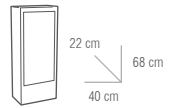

COLECCIÓN MEZQUITA

2 PUERTAS 2 CAJONES (80-100)

● COLORES

HUESO

NOGAL

MEDIDAS

MUEBLE

COLUMNA

COLGAR

MUEBLES		
MEDIDA	HUESO	NOGAL
80 cm	339 €	317 €
100 cm	396 €	370 €
COLUMNA	377 €	352 €
COLGAR	202 €	189 €

LAVABO	
MEDIDA	PRECIO
80 cm	85 €
100 cm	123 €

ESPEJOS			
MEDIDA	LISO	HUESO	NOGAL
80 cm	45 €	122 €	115 €
100 cm	58 €	143 €	135 €