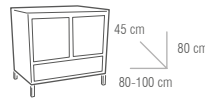

MEDIDAS

MUEBLE