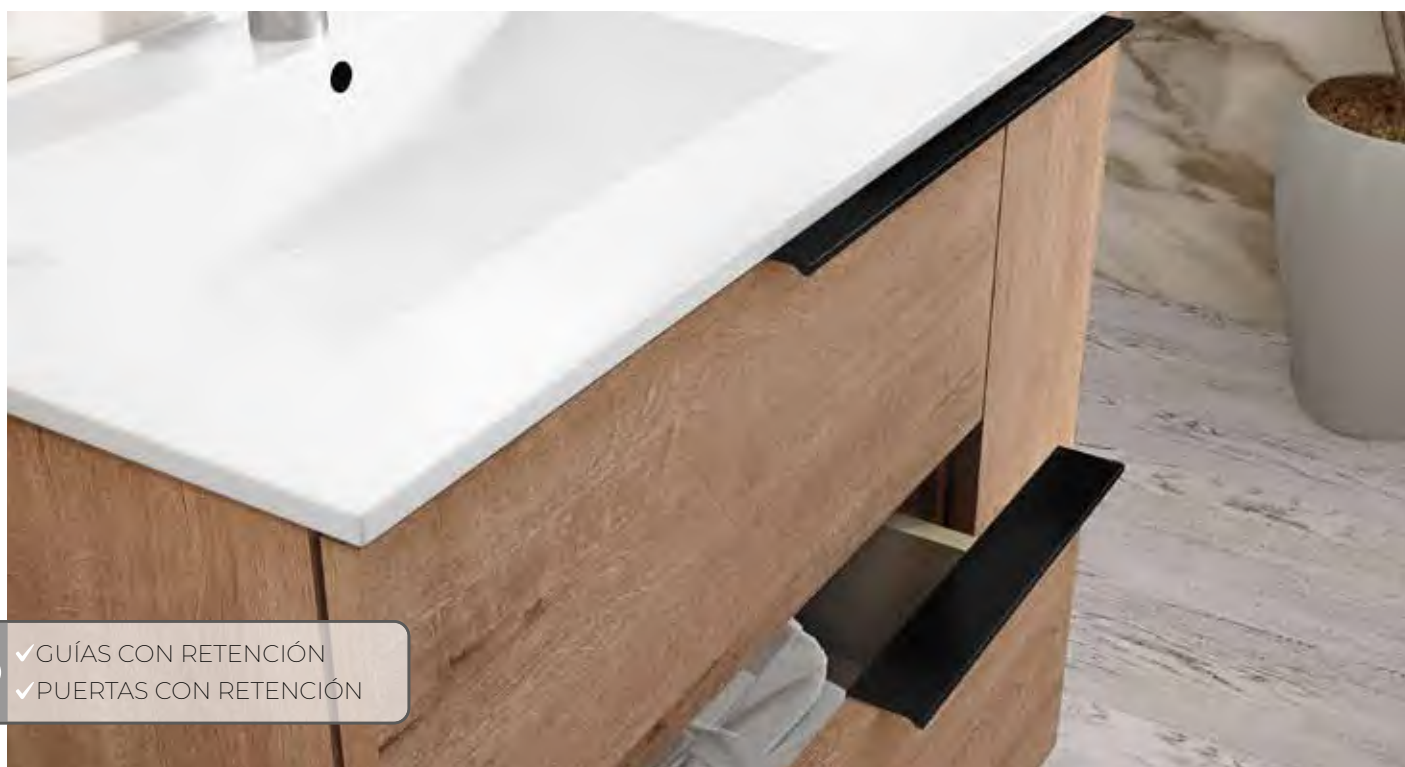

- ✓ GUÍAS CON RETENCIÓN
- ✓ PUERTAS CON RETENCIÓN

● Mueble Íllora 100 cm Roble Ostippo / Encimera porcelana seno despl. 101 cm.
Precio escena: 458 €.