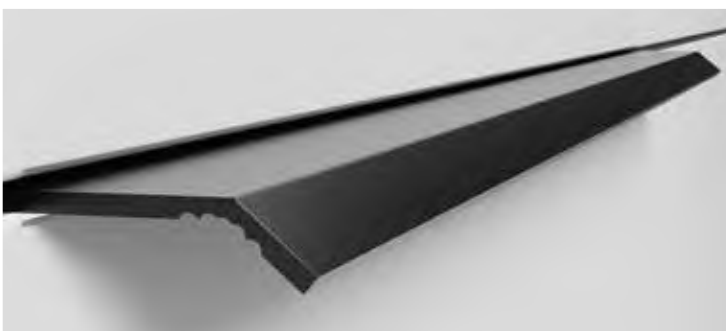

● Mueble Ikon 100 cm Ostippo / Encimera porcelana 100 cm / Espejo liso 80x100 cm / Columna Ikon.
Precio escena: 660 €.