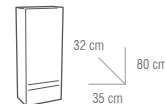

MEDIDAS

MUEBLE

COLUMNA

COLGAR

MUEBLES	
MEDIDA	BLANCO / CEMENTO
60 cm	134 €
70 cm	143 €
80 cm	155 €
120 cm (60+60)	268 €
140 cm (70+70)	286 €
COLUMNA	169 €
COLGAR	97 €

LAVABO	
MEDIDA	PRECIO
60 cm	79 €
70 cm	85 €
80 cm	85 €
120 cm	198 €
140 cm	457 €