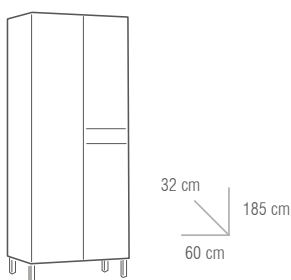

COLECCIÓN
AUXILIARES BASIC

OP. PATAS Y
TIRADORES NEGRO
PARA MUEBLE BLANCO / HÉRCULES

15

BASIC SIN CAJÓN	
MEDIDA	PRECIO
35 cm	121 €
50 cm	148 €
60 cm	167 €

BASIC CON CAJÓN	
MEDIDA	PRECIO
35 cm (Op. Hércules)	142 €
50 cm (Op. Hércules)	167 €
60 cm	192 €

COLGAR	
MEDIDA	PRECIO
35 cm	76 €
50 cm	103 €