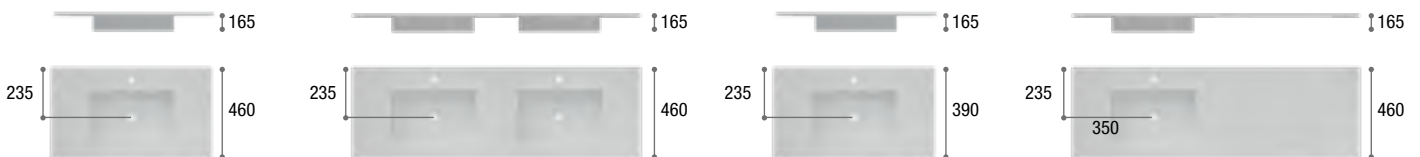

ENCIMERA PORCELANA	
MEDIDA	FONDO 46
60 cm	79 €
70 cm	85 €
80 cm	85 €
90 cm	111 €
100 cm	123 €

ENCIMERA PORCELANA 2 SENOS	
MEDIDA	FONDO 46
120 cm	198 €
140 cm	457 €

ENCIMERA PORCELANA	
MEDIDA	FONDO 39
50 cm	79 €
60 cm	95 €
70 cm	103 €
80 cm	108 €
90 cm	138 €
100 cm	152 €

ENCIMERA PORCELANA DESPLAZADO	
MEDIDA	FONDO 46
80 cm	126 €
90 cm	166 €
100 cm	200 €
120 cm	252 €