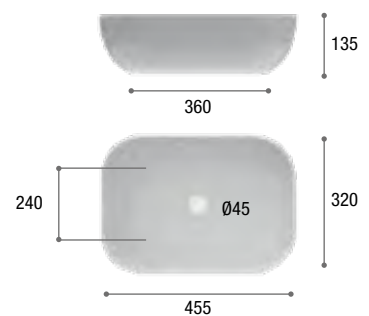

97 €

165 €

141 €

HORUS MARMOLEADO NEGRO Lavabo cerámica sobreencimera sin rebosadero

141 €