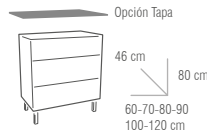

BLANCO

HÉRCULES

MEDIDAS

MUEBLE

MUEBLE
60 - 80 BLANCO
OPCIÓN FONDO 39

COLUMNA

COLGAR

MUEBLES		
MEDIDA	BLANCO/HÉRCULES	FONDO 39
60 cm	193 €	193 €
70 cm	213 €	
80 cm	221 €	221 €
90 cm	242 €	
100 cm	253 €	
120 cm (60+60)	385 €	
COLUMNA	170 €	
COLGAR	98 €	