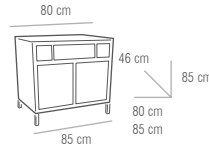

MEDIDAS

MUEBLE