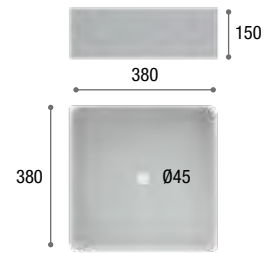

APIS Lavabo cerámica sobreencimera

86 €

86 €