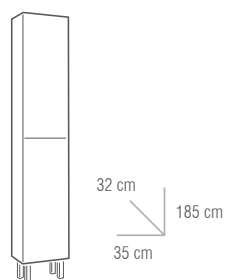

COLECCIÓN
AUXILIARES BASIC

● COLORES

BLANCO

HÉRCULES (Sólo Columna Basic con cajón en 35 y 50 cm.)