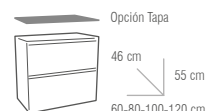

MUEBLES		
MEDIDA	2 CAJONES	3 CAJONES
60 cm	224 €	298 €
80 cm	237 €	312 €
100 cm	250 €	323 €
120 cm (60+60)	448 €	596 €
COLUMNA	178 €	178 €
COLGAR	96 €	96 €

LAVABO	
MEDIDA	PRECIO
60 cm	79 €
80 cm	85 €
100 cm	123 €
120 cm	198 €

PRECIO TAPA MELAMINA*	
MEDIDA	PRECIO
60 cm	50 €
80 cm	61 €
100 cm	70 €
120 cm	85 €

* Opciones melamina:
Cemento, Roble, Cambrian
y Hércules

ESPEJOS*							
MEDIDA	LISO	REDONDO	COLTON	REDONDO PINTADO	LED TIRAS	CAMERINO	CON TRASERA
60 cm	34 €	43 €	64 €	52 €	159 €	112 €	65 €
80 cm	45 €	61 €	82 €	65 €	169 €	156 €	75 €
100 cm	58 €	85 €	82 €	105 €	176 €	180 €	85 €
120 cm	67 €		114 €		187 €		

* Para más opciones página 85

APLIQUES LEDS ABS	
LED ABS	PRECIO
30 CMS (5W)	23 €
45 CMS (7W)	29 €
60 CMS (8W)	38 €

APLIQUES LEDS ALUM.	
LED ALUM.	PRECIO
30 CMS (7W)	38 €
40 CMS (7W)	47 €
60 CMS (8W)	61 €

OP. TIRADOR NEGRO
+ 20

OP. PATA NEGRA
+ 10 (4 UNS)