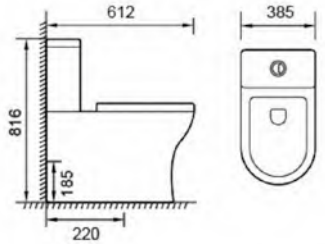

Medidas:
38,5 cm ancho
73 cm alto
67,5 cm fondo
Salida para suelo
Entrada lateral izda/dcha
3/6 litros

BIDET SILO
Consultar

Medidas:
37 cm ancho
43 cm alto
50 cm fondo

LAVABO SILO
Consultar

INODORO COMPACTO EUROPA
192 €

Medidas:
38,5 cm ancho
81,6 cm alto
61,2 cm fondo
Salida dual
Entrada dual
Tapa amortiguada
3/6 litros
Rymless System

INODORO COMPACTO DOHA
190 €

Medidas:
38,5 cm ancho
81,6 cm alto
61,2 cm fondo
Salida suelo
Entrada dual
Tapa amortiguada
3/6 litros