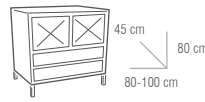

 ✓ FABRICADO EN MADERA DE PINO

● Mueble Iros 80 cm color Nogal / Lavabo porcelánico 80 cm / Espejo Iros 80x100 cm / Columna Iros.
Precio escena: 851 €.

COLECCIÓN IROS

2 PUERTAS 2 CAJONES (80-100)

● COLORES

NOGAL

MEDIDAS

MUEBLE

COLUMNA

COLGAR

MUEBLES	
MEDIDA	NOGAL
80 cm	299 €
100 cm	350 €
COLUMNA	352 €
COLGAR	189 €

LAVABO	
MEDIDA	PRECIO
80 cm	85 €
100 cm	123 €

ESPEJOS		
		
MEDIDA	LISO	NOGAL
80 cm	45 €	115 €
100 cm	58 €	135 €