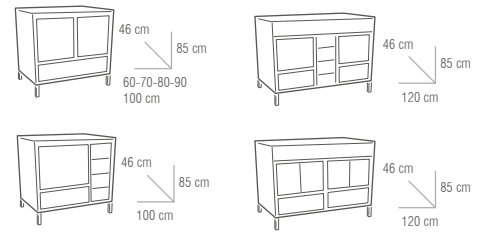

● COLORES

MEDIDAS
MUEBLE

MUEBLES		
MEDIDA	BLANCO Y HUESO	NOGAL Y TEKA
60 cm	275 €	257 €
70 cm	298 €	279 €
80 cm	303 €	283 €
90 cm	330 €	308 €
100 cm	386 €	360 €
120 cm SIN CAJONERA	465 €	434 €
120 cm CON CAJONERA	595 €	557 €
COLUMNA	350 €	327 €
COLGAR	216 €	202 €

LAVABO	
MEDIDA	PRECIO
60 cm	76 €
70 cm	85 €
80 cm	85 €
90 cm	111 €
100 cm	123 €
120 cm	198 €

ESPEJOS			
MEDIDA	LISO	BLANCO Y HUESO	NOGAL Y TEKA
60 cm	35 €	91 €	85 €
70 cm	35 €	105 €	98 €
80 cm	45 €	113 €	106 €
90 cm	51 €	126 €	118 €
100 cm	55 €	134 €	126 €
120 cm	61 €	161 €	150 €

APLIQUES LEDS ABS	
LED ABS	PRECIO
30 CMS (5W)	23 €
45 CMS (7W)	29 €
60 CMS (8W)	38 €

APLIQUES LEDS ALUM.	
LED ALUM.	PRECIO
30 CMS (7W)	38 €
40 CMS (7W)	47 €
60 CMS (8W)	61 €

FOCOS RÚSTICO	
PRECIO	
50 €	

FOCOS MANACOR	
PRECIO	
46 €