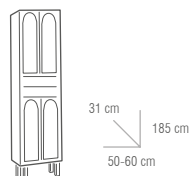

MEDIDAS COLUMNAS