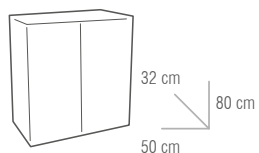

COLECCIÓN
AUXILIARES BASIC

● COLORES

BLANCO

HÉRCULES (Sólo Columna Basic con cajón en 35 y 50 cm.)