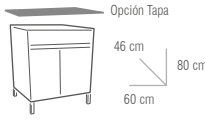

● Mueble Egeo 60 cm Cemento / Encimera a 60 cm / Espejo liso 60x70 cm / Columna Tiras.
Precio escena: 402 €.

● COLORES

BLANCO

CEMENTO

PLATA
NEGRO

● COLORES TIRAS

MEDIDAS

MUEBLE