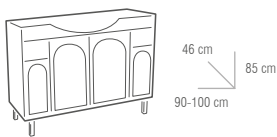

MEDIDAS MUEBLES