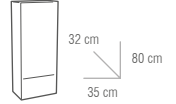

COLGAR

MUEBLES	
MEDIDA	BLANCO / HÉRCULES
60 cm	93 €
80 cm	105 €
100 cm	152 €
120 cm (60+60)	186 €

LAVABO	
MEDIDA	PRECIO
60 cm	76 €
80 cm	85 €
100 cm	123 €
120 cm	198 €

PRECIO TAPA MELAMINA*	
MEDIDA	PRECIO
60 cm	50 €
80 cm	61 €
100 cm	70 €
120 cm	85 €