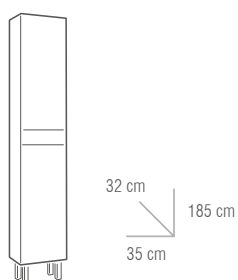

COLECCIÓN
AUXILIARES BASIC

OP. PATAS Y
TIRADORES NEGRO
PARA MUEBLE BLANCO / HÉRCULES

15

BASIC SIN CAJÓN	
MEDIDA	PRECIO
35 cm	121 €
50 cm	148 €
60 cm	167 €

BASIC CON CAJÓN	
MEDIDA	PRECIO
35 cm (Op. Hércules)	142 €
50 cm (Op. Hércules)	167 €
60 cm	192 €

COLGAR	
MEDIDA	PRECIO
35 cm	76 €
50 cm	103 €