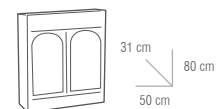

COLECCIÓN AUXILIARES CAPILLA

● COLORES

BLANCO

MEDIDAS MUEBLES

ENCIMERA

MEDIDAS COLUMNAS

MEDIDAS COLGAR

COQUETA

CAMERINO