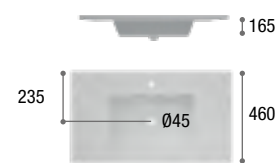

ETNA Lavabo cerámica encastrar