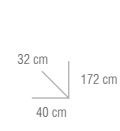

COLECCIÓN MEZQUITA

2 PUERTAS 2 CAJONES (80-100)

● COLORES

HUESO

NOGAL

MEDIDAS

MUEBLE

COLUMNA

COLGAR

MUEBLES		
MEDIDA	HUESO	NOGAL
80 cm	339 €	317 €
100 cm	396 €	370 €
COLUMNA	377 €	352 €
COLGAR	202 €	189 €

LAVABO	
MEDIDA	PRECIO
80 cm	85 €
100 cm	123 €

ESPEJOS			
MEDIDA	LISO	HUESO	NOGAL
80 cm	45 €	122 €	115 €
100 cm	58 €	143 €	135 €