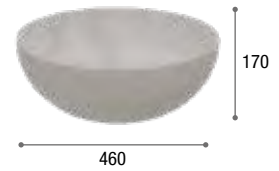

97 €

HORUS Lavabo cerámica mate sobreencimera sin rebosadero