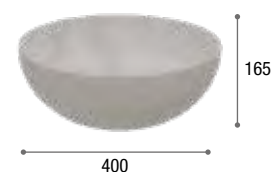

86 €

APIS CON GRIFO Lavabo cerámica sobreencimera

86 €

MÓNACO Lavabo cerámica sobreencimera

89 €

BOL Lavabo cerámica sobreencimera sin rebosadero

BRILLO: 97 €

MATE: 162 €