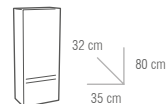

COLUMNA

COLGAR

MUEBLES	
MEDIDA	BLANCO / CEMENTO
80 cm	203 €
100 cm	227 €
COLUMNA	169 €
COLGAR	97 €

LAVABO	
MEDIDA	PRECIO
80 cm	85 €
100 cm	123 €

TAPA MELAMINA*	
MEDIDA	PRECIO
80 cm	61 €
100 cm	70 €

* Opciones melamina:
Cemento, Roble, Cambrian
y Hércules