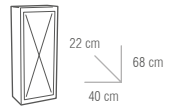

NOGAL

MEDIDAS

MUEBLE

COLUMNA

COLGAR

MUEBLES	
MEDIDA	NOGAL
80 cm	299 €
100 cm	350 €
COLUMNA	352 €
COLGAR	189 €

LAVABO	
MEDIDA	PRECIO
80 cm	85 €
100 cm	123 €

ESPEJOS		
		
MEDIDA	LISO	NOGAL
80 cm	45 €	115 €
100 cm	58 €	135 €