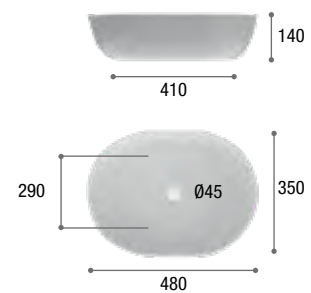

BRILLO: 97 €

MATE: 162 €