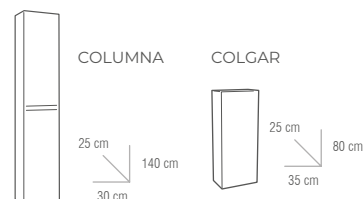

- ✓ GUÍAS CON RETENCIÓN
- ✓ TIRADORES DE ALUMINIO
- ✓ PATAS DE ALUMINIO

● Mueble Cádiz 80 cm Tabaco / Lavabo porcelánico 80 cm / Espejo con trasera 80x80 cm Tabaco.
Precio escena: 472 €.

● COLORES

BLANCO
LACADO

CAMBRIAN

TABACO

AZABACHE

MEDIDAS

MUEBLE

MUEBLES		
MEDIDA	2 CAJONES	3 CAJONES
60 cm	224 €	298 €
80 cm	237 €	312 €
100 cm	250 €	323 €
120 cm (60+60)	448 €	596 €
COLUMNA	178 €	178 €
COLGAR	96 €	96 €

LAVABO	
MEDIDA	PRECIO
60 cm	79 €
80 cm	85 €
100 cm	123 €
120 cm	198 €