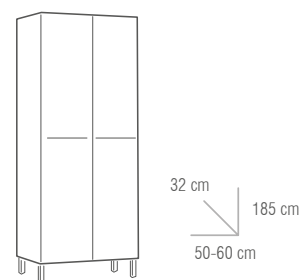

COLECCIÓN
AUXILIARES BASIC

● COLORES

BLANCO

HÉRCULES (Sólo Columna Basic con cajón en 35 y 50 cm.)