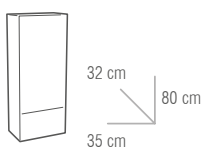

BRECO	
	PRECIO
COLUMNA	170 €
COLGAR	98 €