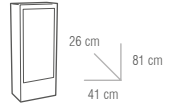

MUEBLES		
MEDIDA	HUESO PATINADO	NOGAL PATINADO
80 cm	403 €	376 €
100 cm	471 €	440 €
COLGAR	245 €	229 €

LAVABO	
MEDIDA	PRECIO
80 cm	85 €
100 cm	123 €

ESPEJOS			
MEDIDA	LISO	HUESO	NOGAL
80 cm	45 €	125 €	117 €
100 cm	55 €	147 €	137 €