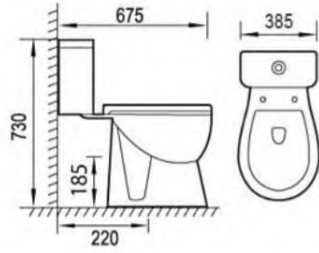

SANITARIOS

INODORO SILO
115 €

Medidas:
38,5 cm ancho
73 cm alto
67,5 cm fondo
Salida para suelo
Entrada lateral izda/dcha
3/6 litros