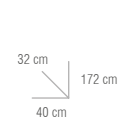

 ✓ FABRICADO EN MADERA DE PINO

● Mueble Iros 80 cm color Nogal / Lavabo porcelánico 80 cm / Espejo Iros 80x100 cm / Columna Iros.
Precio escena: 851 €.

COLECCIÓN IROS

2 PUERTAS 2 CAJONES (80-100)

● COLORES

NOGAL

MEDIDAS

MUEBLE

COLUMNA

COLGAR

MUEBLES	
MEDIDA	NOGAL
80 cm	299 €
100 cm	350 €
COLUMNA	352 €
COLGAR	189 €

LAVABO	
MEDIDA	PRECIO
80 cm	85 €
100 cm	123 €

ESPEJOS		
		
MEDIDA	LISO	NOGAL
80 cm	45 €	115 €
100 cm	58 €	135 €