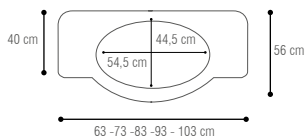

COLECCIÓN AUXILIARES CAPILLA

● COLORES

BLANCO

MEDIDAS MUEBLES

ENCIMERA

MEDIDAS COLUMNAS

MEDIDAS COLGAR

COQUETA

CAMERINO