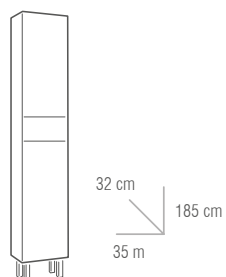

BRECO	
	PRECIO
COLUMNA	170 €
COLGAR	98 €