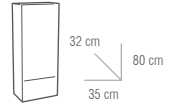

COLECCIÓN CORFÚ

2 PUERTAS 1 CAJÓN (60-70-80-100)

● COLORES

MEDIDAS

MUEBLE

COLUMNA

COLGAR

MUEBLES	
MEDIDA	BLANCO / HÉRCULES
60 cm	152 €
70 cm	163 €
80 cm	179 €
100 cm	206 €
120 cm (60+60)	304 €
COLUMNA	170 €
COLGAR	98 €

LAVABO	
MEDIDA	PRECIO
60 cm	79 €
70 cm	85 €
80 cm	85 €
100 cm	123 €
120 cm	198 €

PRECIO TAPA MELAMINA*	
MEDIDA	PRECIO
60 cm	50 €
70 cm	
80 cm	61 €
100 cm	70 €
120 cm	85 €

* Opciones melamina:
Cemento, Roble, Cambrian
y Hércules

ESPEJOS*

MEDIDA	LISO	REDONDO	COLTON	REDONDO PINTADO	LED TIRAS	CAMERINO
60 cm	34 €	43 €	64 €	52 €	159 €	112 €
70 cm	34 €	52 €	64 €	59 €		
80 cm	45 €	61 €	82 €	65 €	169 €	156 €
100 cm	58 €	85 €	82 €	105 €	176 €	180 €
120 cm	67 €		114 €		187 €	

* Para más opciones página 85

APLIQUES LEDS ABS

LED ABS	PRECIO
30 CMS (5W)	23 €
45 CMS (7W)	29 €
60 CMS (8W)	38 €

APLIQUES LEDS ALUM.

LED ALUM.	PRECIO
30 CMS (7W)	38 €
40 CMS (7W)	47 €
60 CMS (8W)	61 €

OP. PATAS Y TIRADORES NEGRO PARA MUEBLE BLANCO

15 €