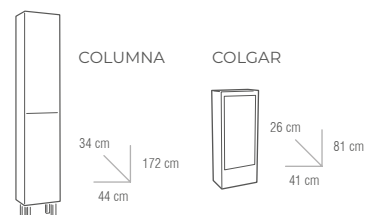

i ✓ FABRICADO EN MADERA DE PINO

● Mueble Ávila 100 cm color Nogal / Lavabo porcelánico 100 cm / Espejo Ávila 80x100 cm / Columna Ávila.
Precio escena: 962 €.

i ✓ FABRICADO EN MADERA DE PINO

● Mueble Ávila 80 cm color Teka / Lavabo porcelánico 80 cm / Espejo Ávila 80x80 cm / Colgar Ávila.
Precio escena: 699 €.

● COLORES

BLANCO

HUESO

NOGAL

TEKA

MEDIDAS
MUEBLE

MUEBLES		
MEDIDA	BLANCO Y HUESO	NOGAL Y TEKA
60 cm	289 €	271 €
70 cm	308 €	288 €
80 cm	321 €	300 €
90 cm	352 €	329 €
100 cm	407 €	380 €
120 cm SIN CAJONERA	477 €	446 €
120 cm CON CAJONERA	606 €	567 €
COLUMNA	356 €	333 €
COLGAR	222 €	208 €

LAVABO	
MEDIDA	PRECIO
60 cm	79 €
70 cm	85 €
80 cm	85 €
90 cm	111 €
100 cm	123 €
120 cm	198 €

ESPEJOS			
MEDIDA	LISO	BLANCO Y HUESO	NOGAL Y TEKA
60 cm	34 €	91 €	85 €
70 cm	34 €	105 €	98 €
80 cm	45 €	113 €	106 €
90 cm	53 €	126 €	118 €
100 cm	58 €	134 €	126 €
120 cm	67 €	161 €	150 €