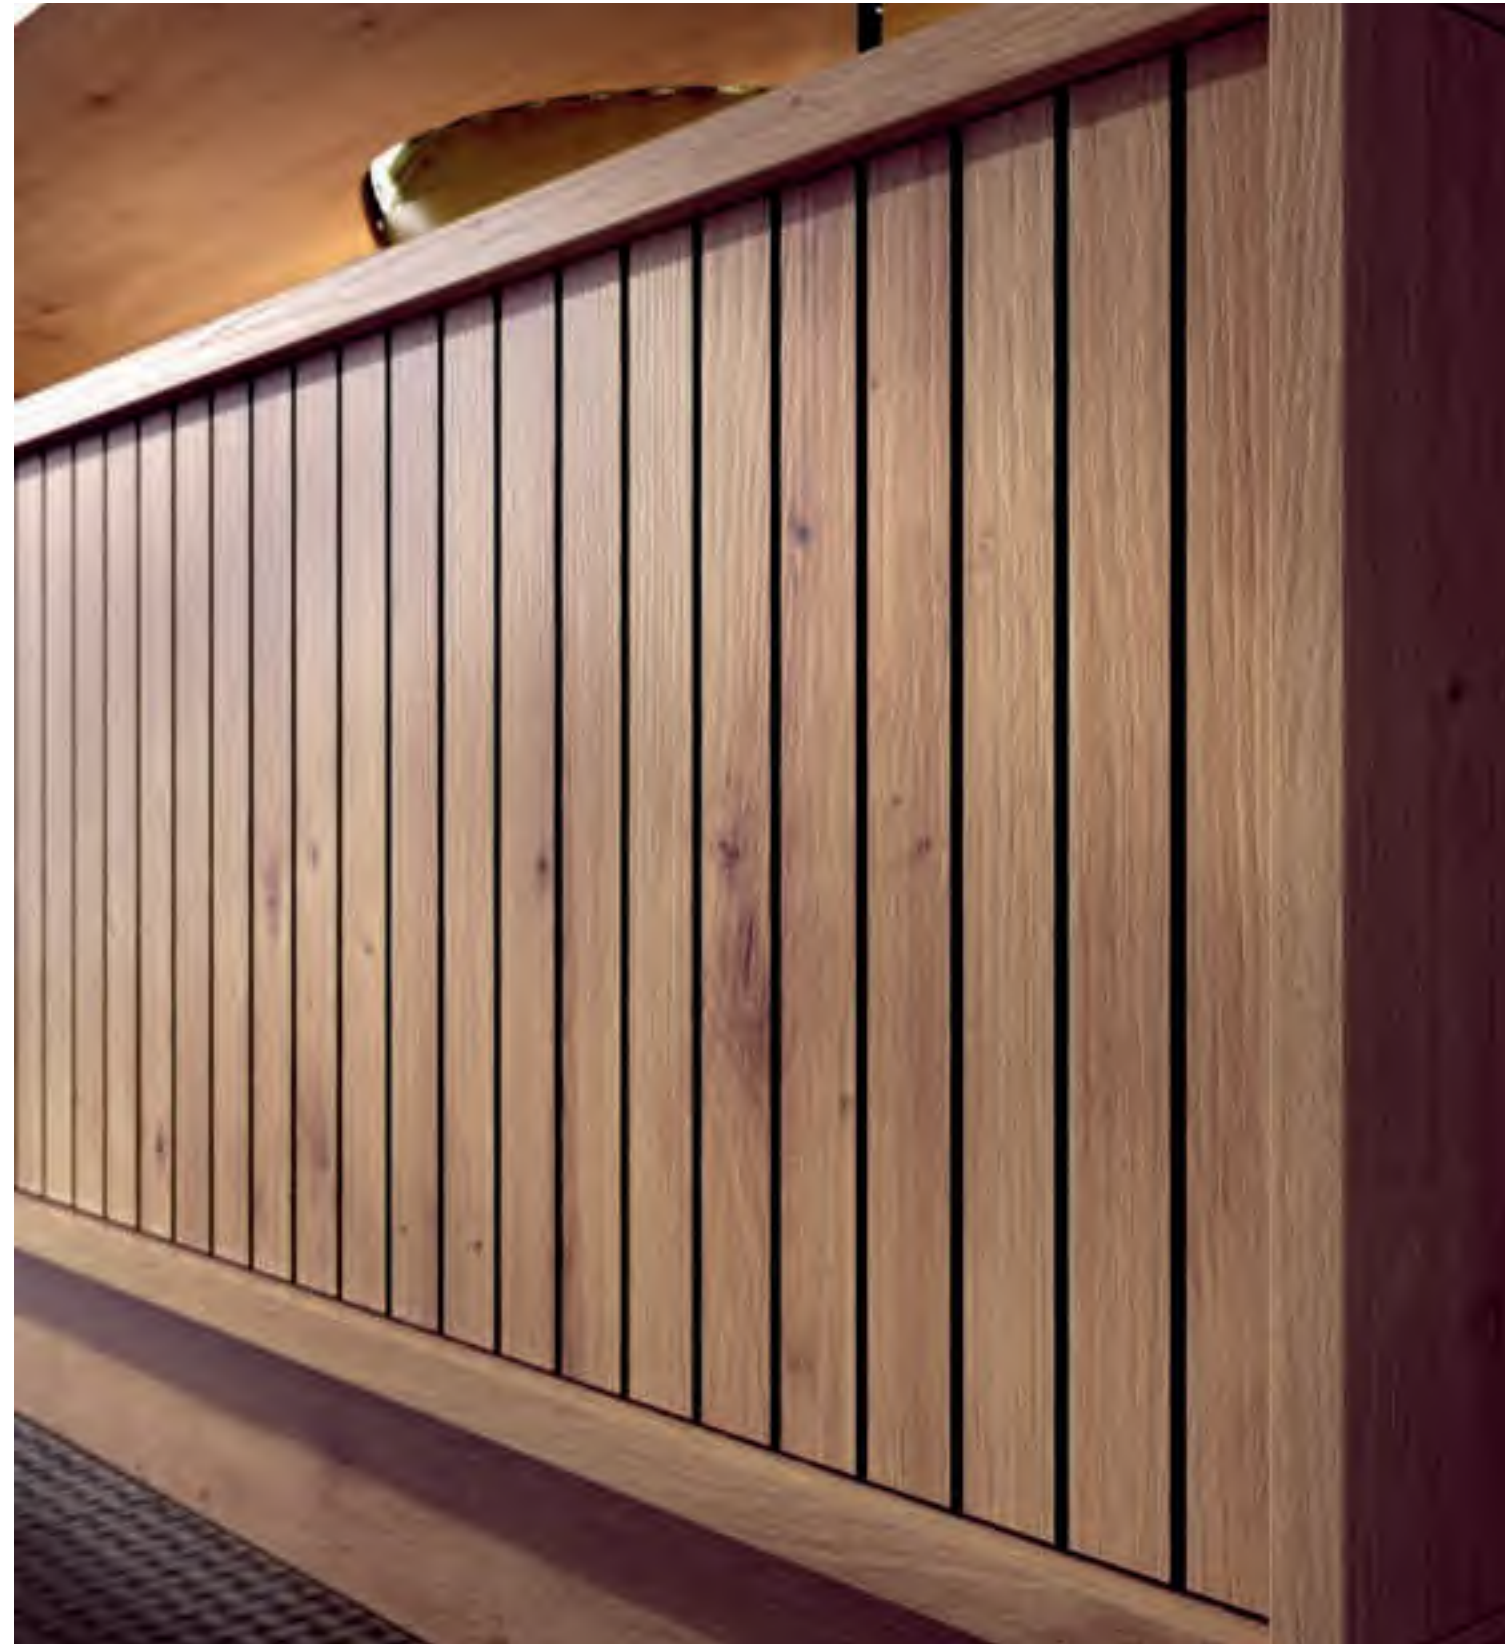

DUO

01

LARGO 300 cm. ALTO 200 cm.

NORDIC BL LISO

|2|

|3|