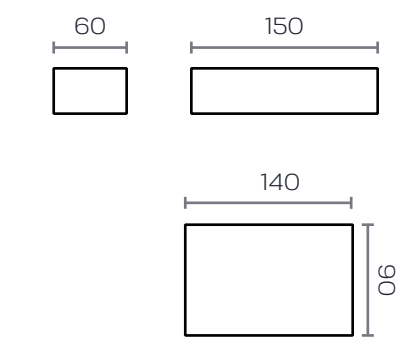

099) **Kirazz**
salones

base   roble
combinable   soul blanco