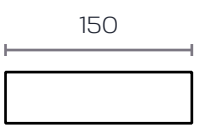

055) Kirazz salones

base roble
combinable soul blanco