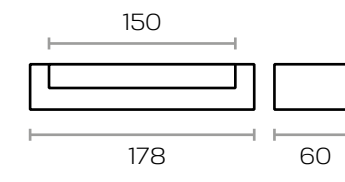

Kirazz salones (051)

- base
- sout blanco
- combinable
- roble