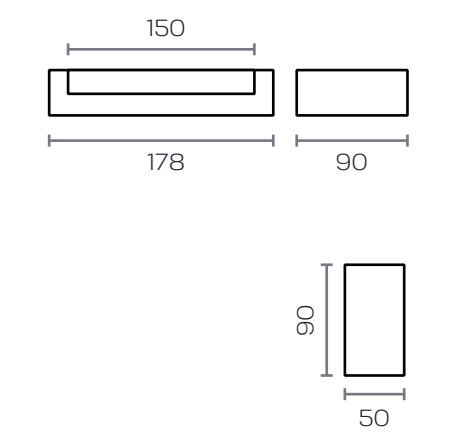

062) **Kirazz**
salones

base roble
combinable soul blanco