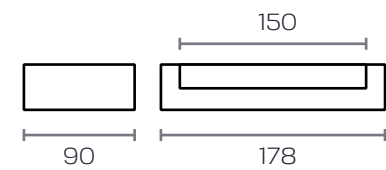

055) Kirazz salones

base roble  
combinable soul blanco

Kirazz salones 054

base soul blanco  
combinable ebony

Kirazz salones 056

base roble  
combinable roble

detalle interior módulo 90 x 180 vitrina 2 puertas y 2 cajones con kit led para estantes