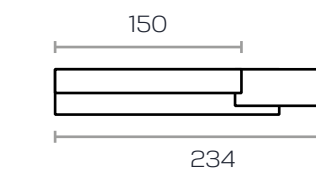

base soul blanco
combinable soul blanco