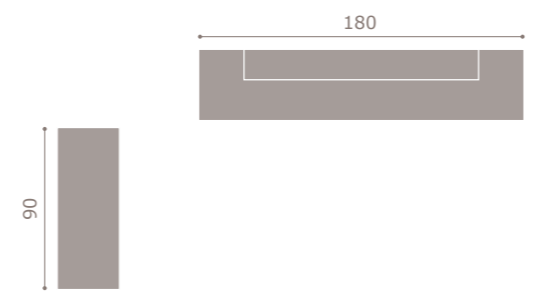

moon²⁰ 322
 cambrian · soul blanco

moon²⁰ 321
 roble

moon²⁰ 323
soul blanco

M U E B L E S

moon²⁰ 324
roble

moon²⁰ 325
mango · grafito

moon²⁰ 326
roble

moon²⁰ mesa rectangular con pata deslizante abierta
roble