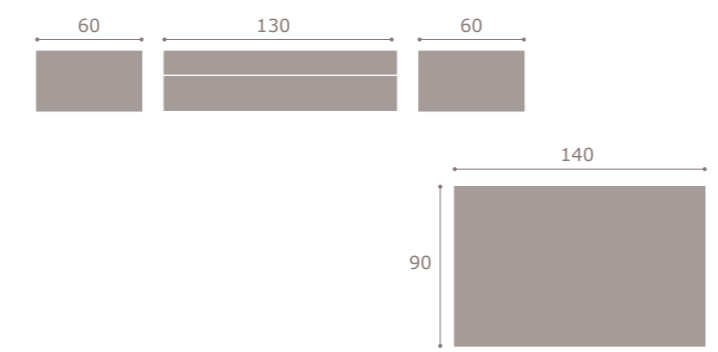

moon²⁰ 303
artic · soul blanco