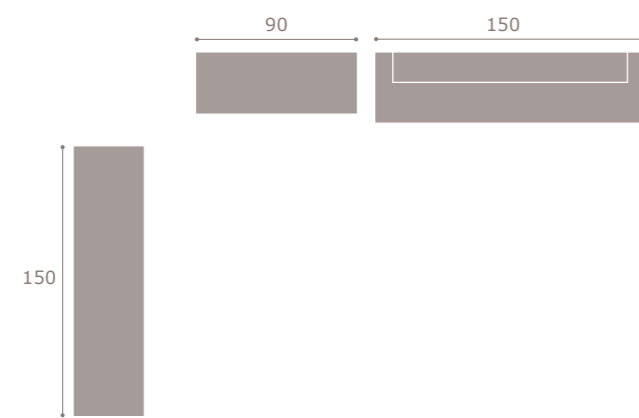

moon 305
soul blanco · cambrian