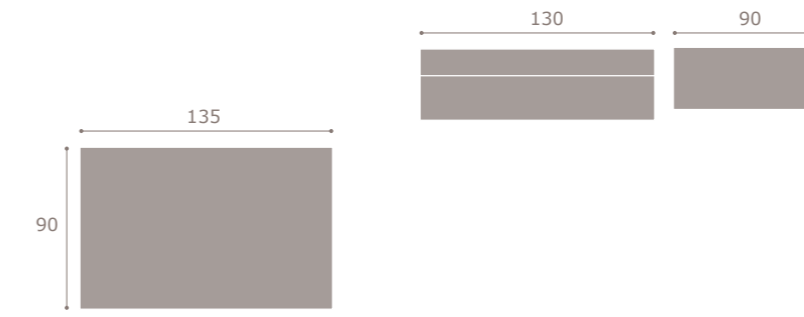

moon²⁰ 306
mango

moon²⁰ 307
mango