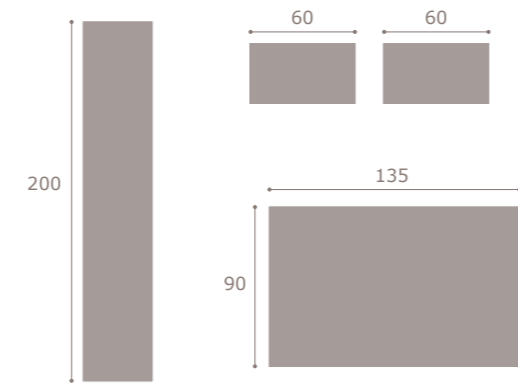

moon²⁰ 322
 cambrian · soul blanco

moon²⁰ 321
 roble

moon²⁰ 323
soul blanco

M U E B L E S

moon²⁰ 324
roble

moon²⁰ 325
mango · grafito

moon²⁰ 326
roble

moon²⁰ mesa rectangular con pata deslizante abierta
roble