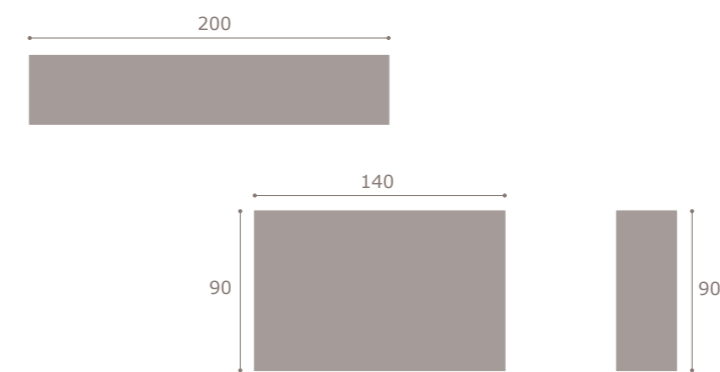

moon²⁰ 301
roble