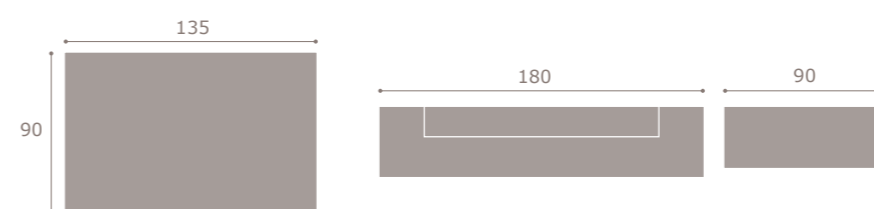

moon²⁰ 322
 cambrian · soul blanco

moon²⁰ 321
 roble

moon²⁰ 323
soul blanco

M U E B L E S

moon²⁰ 324
roble

moon²⁰ 325
mango · grafito

moon²⁰ 326
roble

moon²⁰ mesa rectangular con pata deslizante abierta
roble