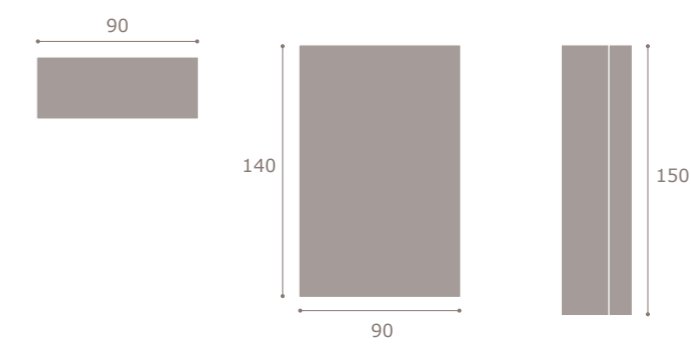

moon²⁰ 329
roble · soul blanco