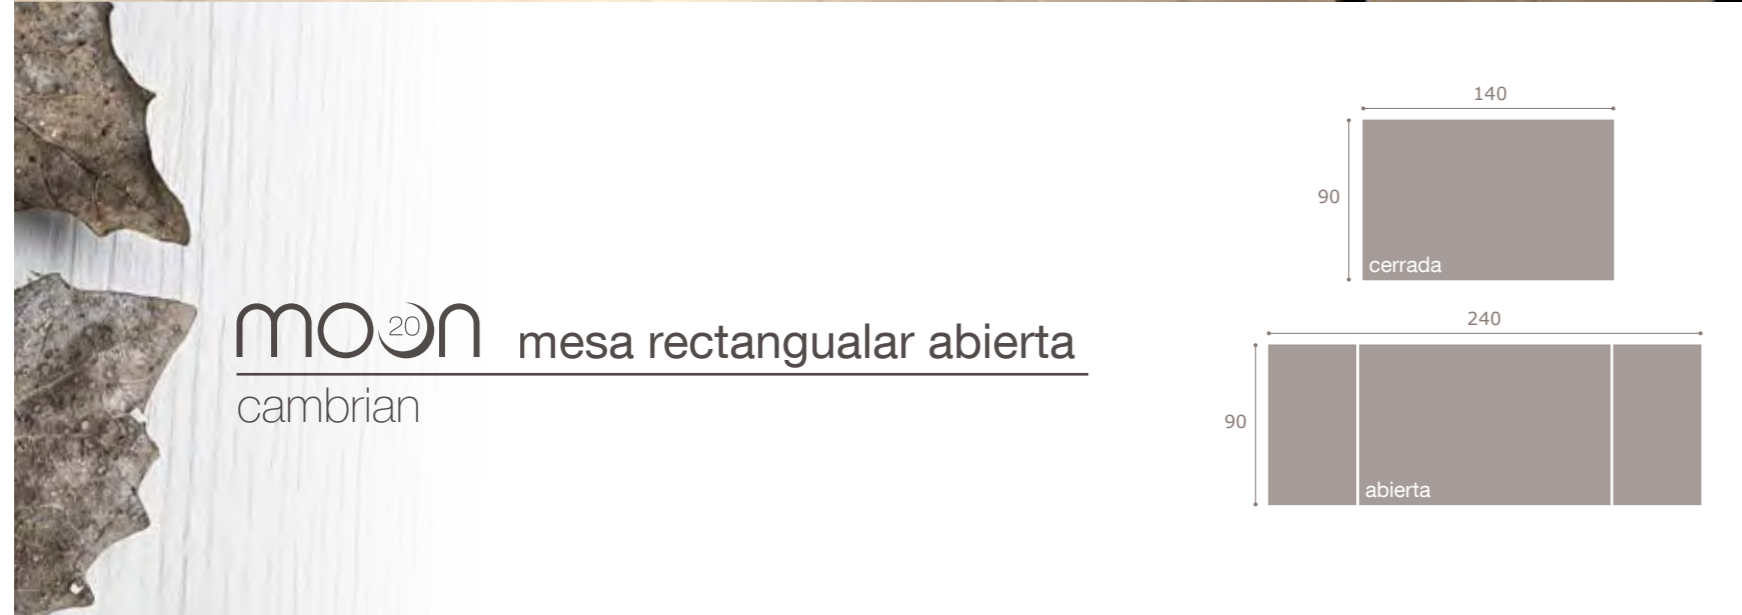

moon²⁰ 347
artic

moon²⁰ 348
artic · soul blanco

moon²⁰ 349
mango · soul blanco

moon²⁰ 350
 cambrian · soul blanco

moon²⁰ mesa rectangular abierta
 cambrian

moon²⁰ 351
artic

moon²⁰ 352
artic · soul blanco

moon²⁰ 353
roble