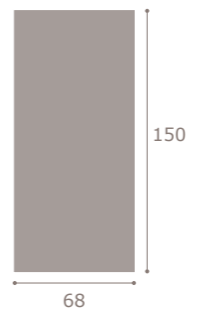

moon²⁰n 354
roble

moon²⁰n 355
roble