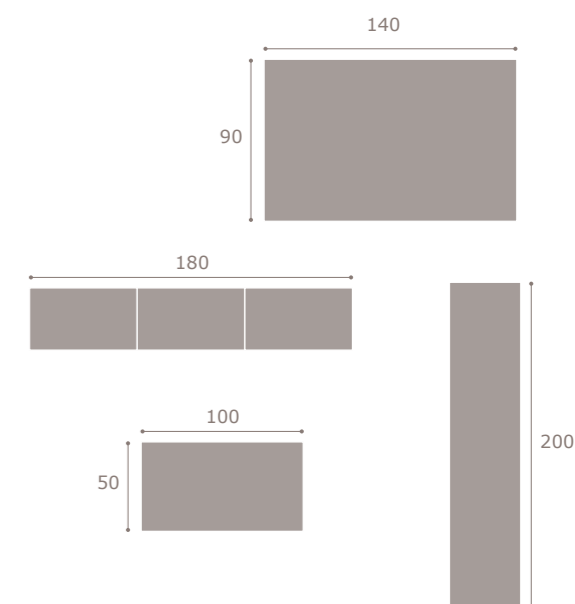

moon²⁰ 347
artic

moon²⁰ 348
artic · soul blanco

moon²⁰ 349
mango · soul blanco

moon²⁰ 350
 cambrian · soul blanco

moon²⁰ mesa rectangular abierta
 cambrian

moon²⁰ 351
artic

moon²⁰ 352
artic · soul blanco

moon²⁰ 353
roble