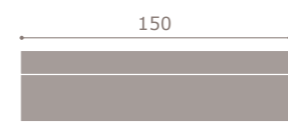

moon²⁰ 322
 cambrian · soul blanco

moon²⁰ 321
 roble

moon²⁰ 323
soul blanco

M U E B L E S

moon²⁰ 324
roble

moon²⁰ 325
mango · grafito

moon²⁰ 326
roble

moon²⁰ mesa rectangular con pata deslizante abierta
roble