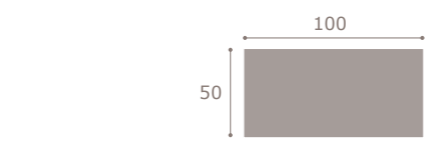

acabado dorado mate en patas y tiradores

nuevo acabado roble

moon²⁰
nordic style · salones

moon²⁰ 301
roble

moon²⁰ 302
roble

moon²⁰ 304
artic

moon²⁰ 303
artic · soul blanco

moon 305
soul blanco · cambrian