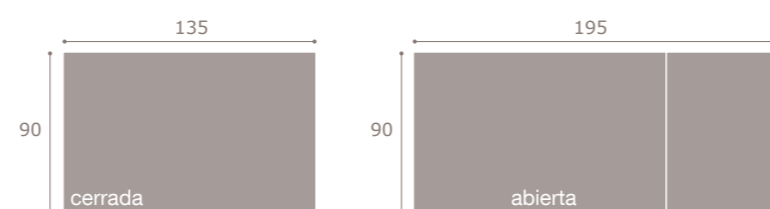

90
moon²⁰ 313
cambrian

130 90
moon²⁰ 314
roble

moon²⁰ 315
cambrian

moon²⁰ 316
roble

moon²⁰ 317
roble · soul blanco

moon²⁰ 318
roble

moon²⁰ 319
mango

moon²⁰ 320
mango

moon²⁰ 322
 cambrian · soul blanco

moon²⁰ 321
 roble

moon²⁰ 323
soul blanco

M U E B L E S

moon²⁰ 324
roble

moon²⁰ 325
mango · grafito

moon²⁰ 326
roble

moon²⁰ mesa rectangular con pata deslizante abierta
roble