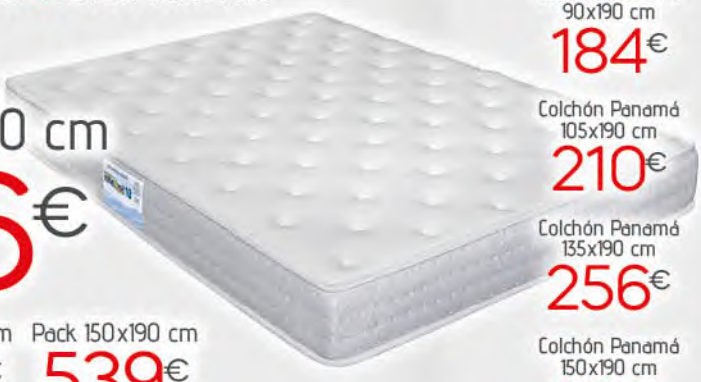

Colchón Panamá 90x190 cm **184€**
Colchón Panamá 105x190 cm **210€**
Colchón Panamá 135x190 cm **256€**
Colchón Panamá 150x190 cm **291€**

ELIGE TU COLOR

Pack 105x190 cm **407€**   Pack 135x190 cm **472€**   Pack 150x190 cm **539€**

3286 ▶ Canapé Mod. SERKA 30 mm, gran capacidad con una altura total de 34 cm (interior 29 cm). Estructura de 30 mm y patas curvas. Tapizado en tejido 3D beige con 4 válvulas de aireación y bastidores de tubo de 30x30 mm.
Posibilidad de 200 cm de largo.

3287 ▶ Colchón PANAMÁ

- MEMORY FOAM
- MULTINÚCLEO D/60
- ESPUMACION NÚCLEO SOFT
- TRANSPIRABLE
- FIRMEZA MEDIA/ALTA
- GROSOR ± 26 CM
- INDEFORMABLE