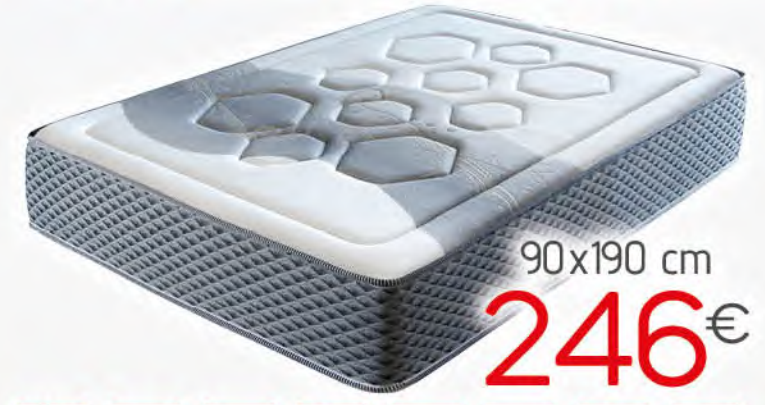

150x190 cm
387€

90x190 cm
411€

3282 ▶ Colchón SIDNEY

105x190 cm
464€

135x190 cm
575€

150x190 cm
629€

90x190 cm
246€

3283 ▶ Colchón GRAFENO NIGHT