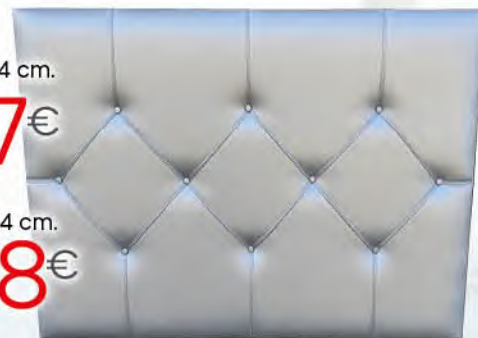

3080 ▶ Cabecero CUADRO o BOTONES en polipiel blanco, beige o chocolate.

115x124 cm.

97€

160x124 cm.

128€

3081 ▶ Cabecero SEEDY BOTONES en polipiel blanco, plata, beige o chocolate. Disponible en tela serie Dino o Enzo.