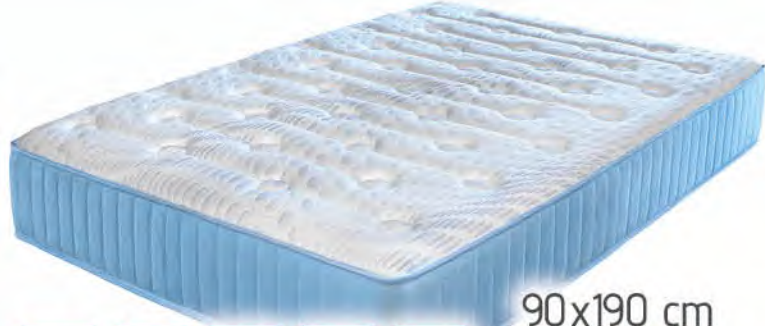

Estilo ahorro y

en un solo lugar

90x190 cm
212€

3272 ▶ Canguro súper reforzado, con tubo de 30x40 mm y sistema antiruidos, con súper lamas de 18 cm.

90x190 cm
305€

- Efecto Nube Soft
- Núcleo Reforzado
- Independencia de Lechos
- Topper Memory Foam
- Muelle Ensacado
- Transpirable
- Refuerzo Perimetral
- Firmeza Media/Alta
- Grosor ± 32 CM
- Indeformable
- Ergonómico Núcleo Soft