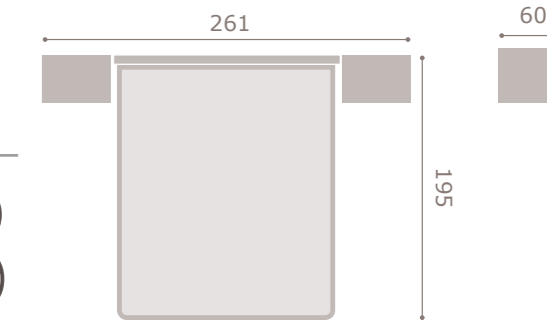

401

jordan20

- acabado soul blanco
- cabezal assis
- tapizado textil tierra

402

jordan20

- acabado mango · grafito
- cabezal leyre

403

jordan²⁰