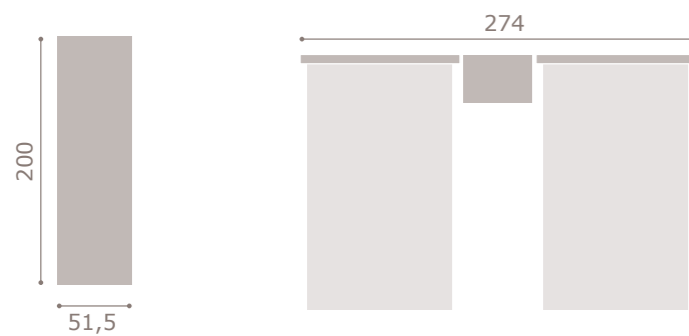

438

jordan20

- acabado roble · soul blanco
- cabezal scarlet
- tapizado polipiel blanco

439

jordan20

composición contract

- acabado roble
- cabezal panel respaldo

440