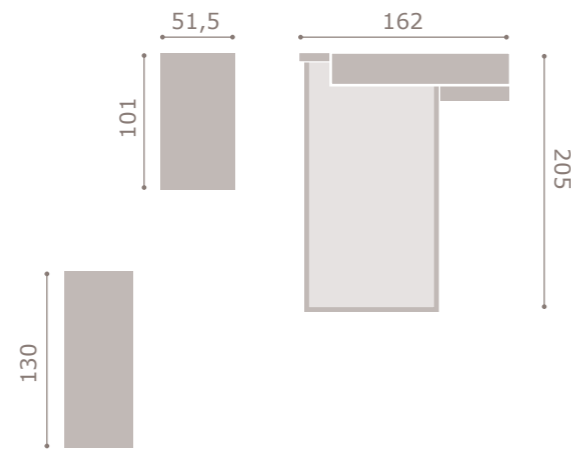

jordan20

- acabado soul blanco · grafito
- cabezal scarlet
- tapizado textil humo

443