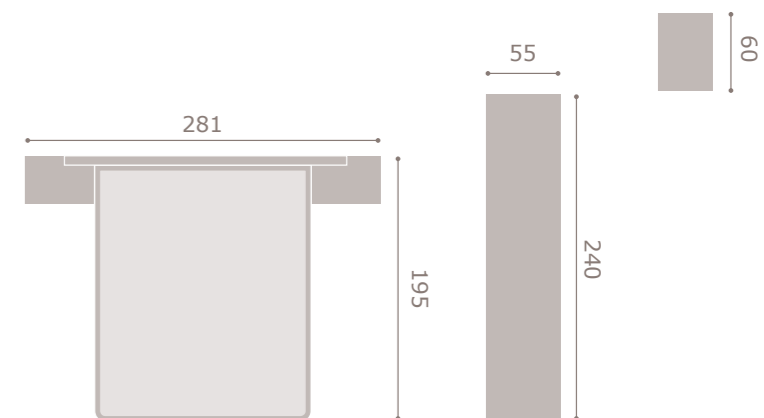

jordan20

- acabado cambrian · soul blanco
- cabezal assis
- tapizado polipiel blanco

419