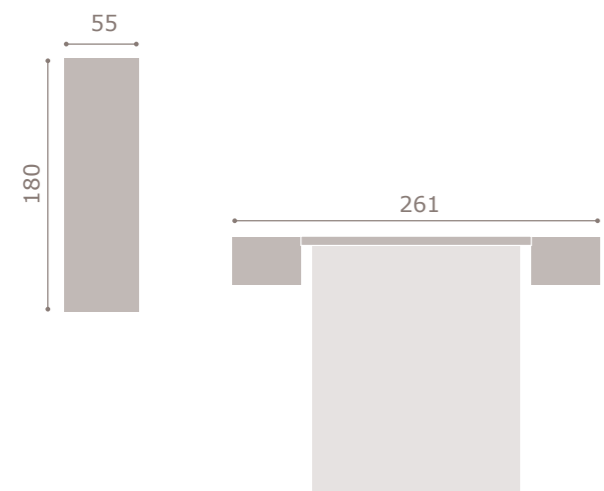

jordan20

- acabado mango · soul blanco
- cabezal dueto

437