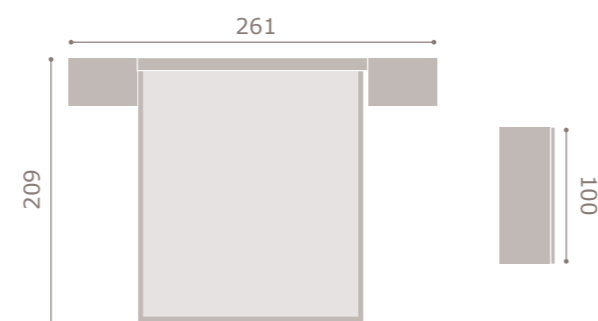

430

jordan20

- acabado cambrian · soul blanco
- cabezal atrium
- tapizado polipiel blanco

431

jordan20

acabado artic
cabezal xera

432

jordan20