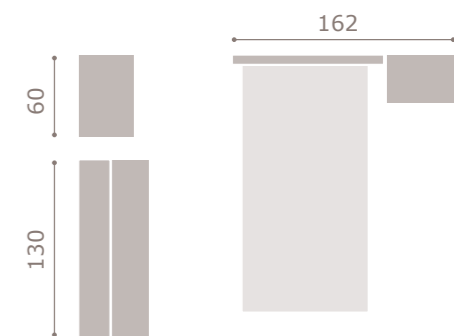

• acabado roble · soul blanco

446

jordan20

• acabado roble · soul blanco
• cabezal vogue

447

acabados

base · combinables

combinables