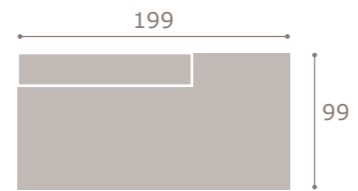

443

jordan20

acabado artic · soul blanco

444

jordan20

• acabado cambrian

445

jordan20