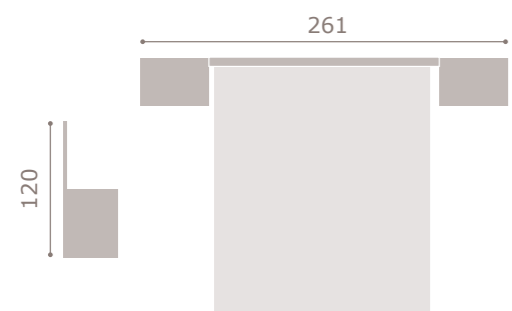

nuevo acabado roble

comodines de 3 cajones + contenedor y 5 cajones

xifoniers de 6 cajones y nuevas plataformas metálicas

nueva pata metálica Eiffel

patas piramidales en acabados base

jordan20

• acabado roble
• cabezal dueto