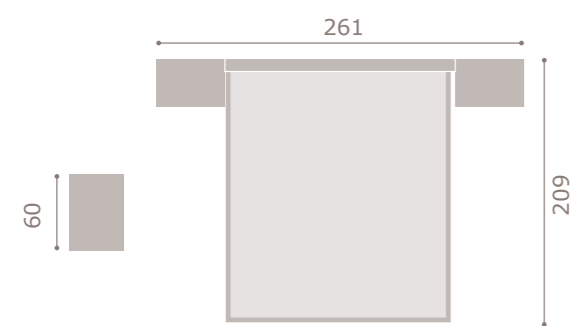

jordan20

- acabado artic · soul blanco
- cabezal atrium
- tapizado polipiel gris

438