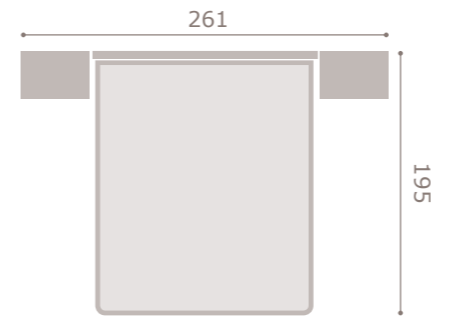

jordan²⁰

• acabado artic · soul blanco
• cabezal dueto

428

jordan20

acabado soul blanco · artic
cabezal lara

429

jordan20

acabado soul blanco · artic