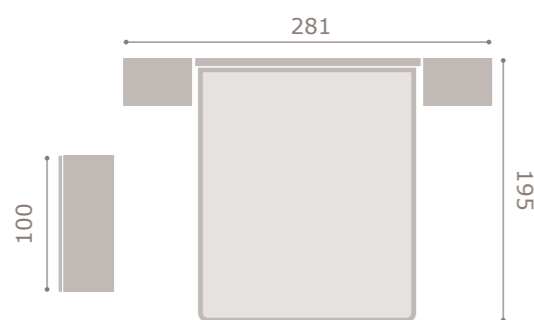

jordan²⁰

- acabado artic · grafito
- cabezal tree
- tapizado polipiel gris

404