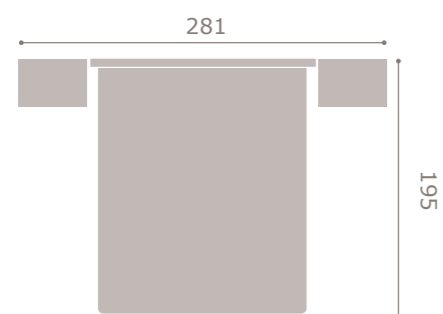

jordan20

- acabado mango · soul blanco
- cabezal scarlet
- tapizado polipiel blanco

416