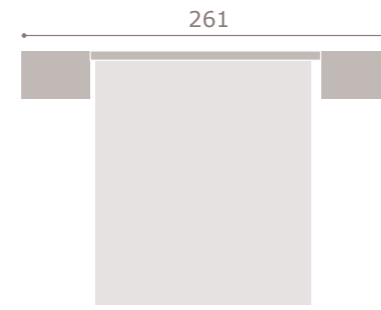

406

jordan20

- acabado artic · grafito
- cabezal dueto

407

jordan20

- acabado
- cabezal
- tapizado

soul blanco · mango
scarlet
textil tierra

408