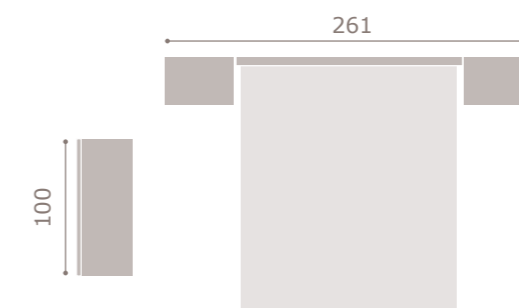

jordan20

- acabado soul blanco
- cabezal assis
- tapizado textil tierra

402