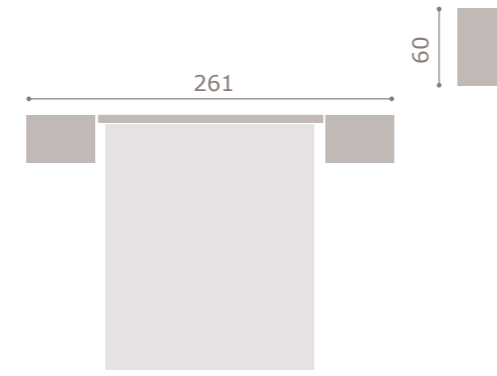

jordan20

- acabado roble
- cabezal ada
- tapizado polipiel blanco

427