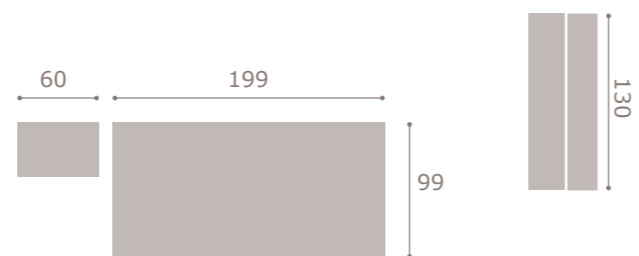

jordan20

acabado cambrian · soul blanco
cabezal vogue

442