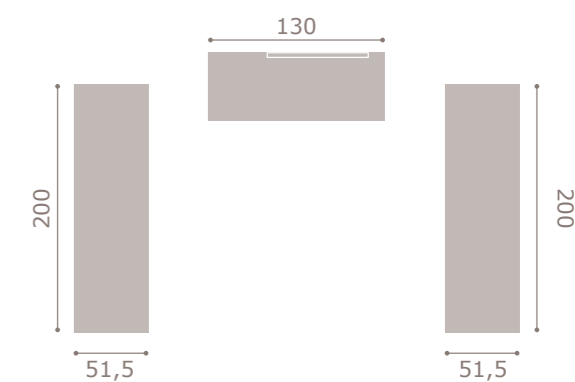

jordan20

acabado artic
cabezal xera

432

jordan20

acabado artic

433