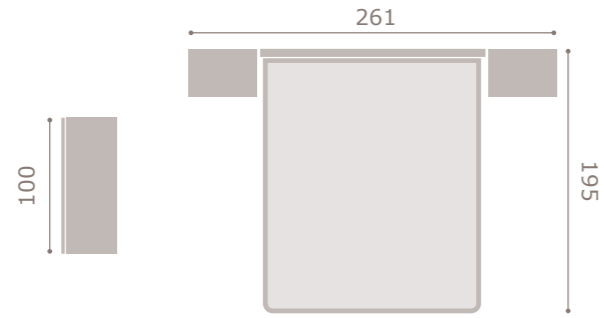

jordan20

- acabado cambrian · soul blanco
- cabezal assis
- tapizado polipiel blanco

419

jordan20

- acabado roble · soul blanco
- cabezal ada
- tapizado polipiel blanco

420

jordan20

- acabado roble · soul blanco
- cabezal tree
- tapizado textil tierra