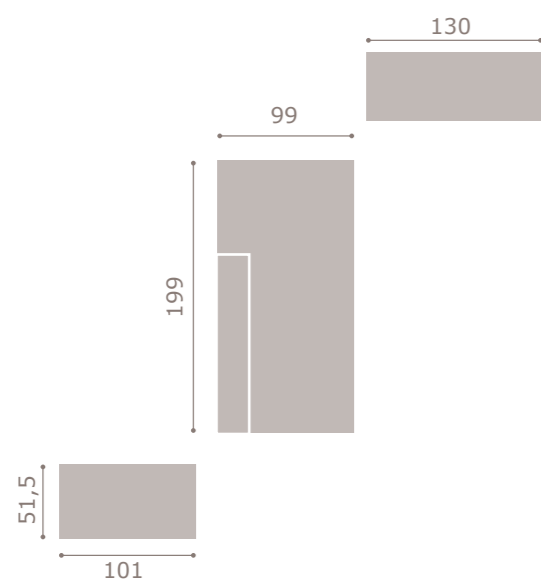

443

jordan20

acabado artic · soul blanco

444

jordan20

• acabado cambrian

445

jordan20