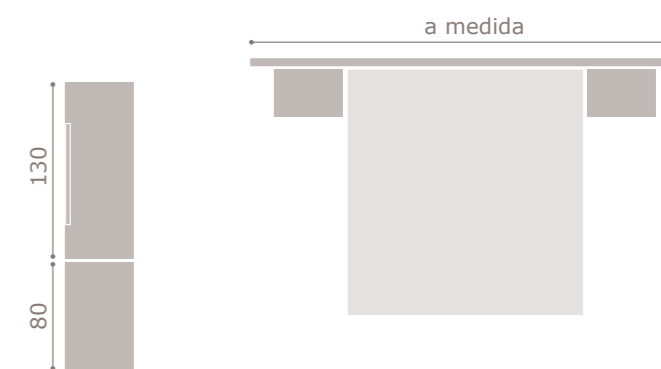

438

jordan20

- acabado roble · soul blanco
- cabezal scarlet
- tapizado polipiel blanco

439

jordan20

composición contract

- acabado roble
- cabezal panel respaldo

440