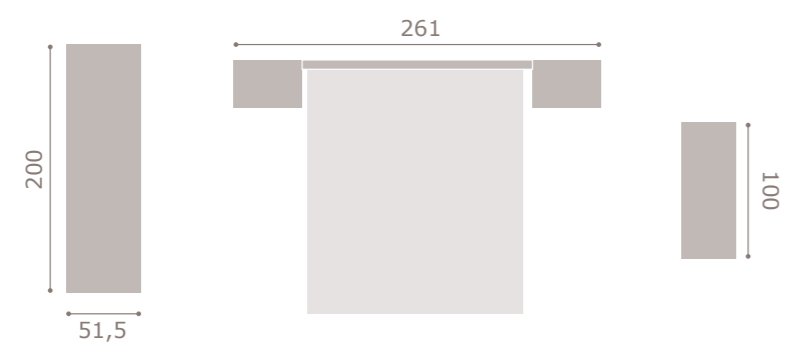

jordan20

- acabado artic · grafito
- cabezal dueto

407