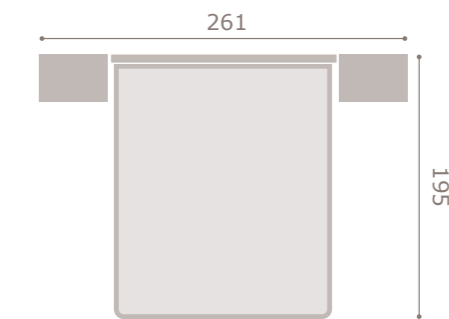

jordan20

- acabado roble
- cabezal xera

405