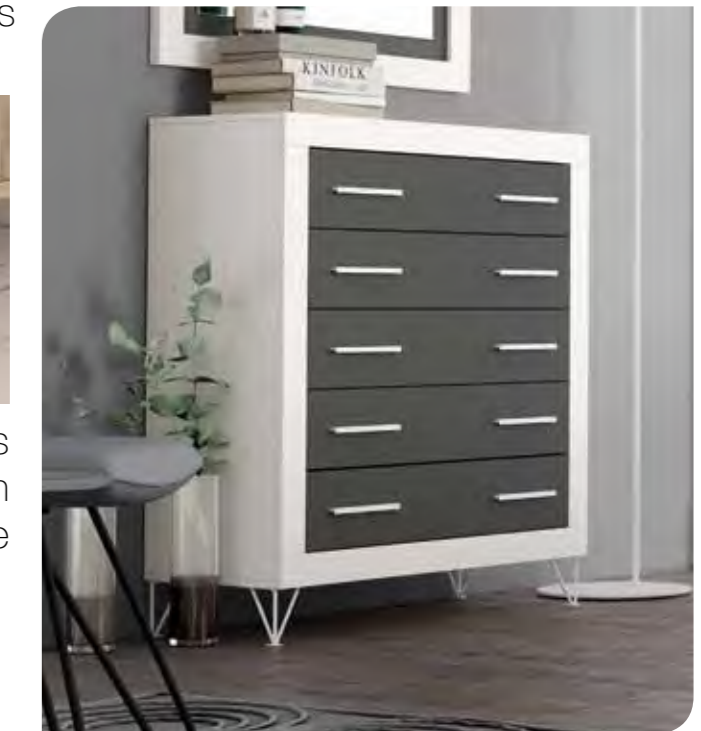

nuevo acabado roble

comodines de 3 cajones + contenedor y 5 cajones

xifoniers de 6 cajones y nuevas plataformas metálicas

nueva pata metálica Eiffel

patas piramidales en acabados base

jordan20

• acabado roble
• cabezal dueto