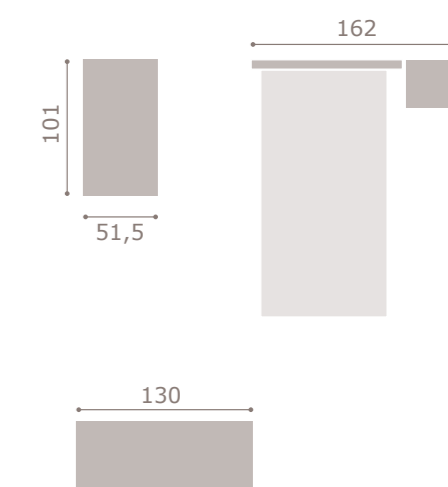

jordan20

acabado artic · grafito

441

jordan20

acabado cambrian · soul blanco
cabezal vogue

442

jordan20

- acabado soul blanco · grafito
- cabezal scarlet
- tapizado textil humo