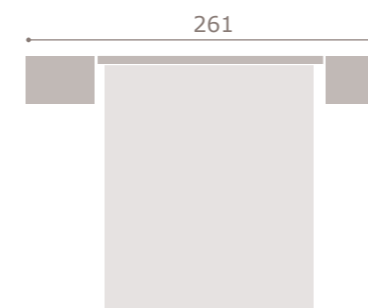

jordan20

• acabado roble · soul blanco

424

jordan20

- acabado artic · grafito
- cabezal scarlet
- tapizado polipiel gris

425

jordan20

- acabado artic · grafito