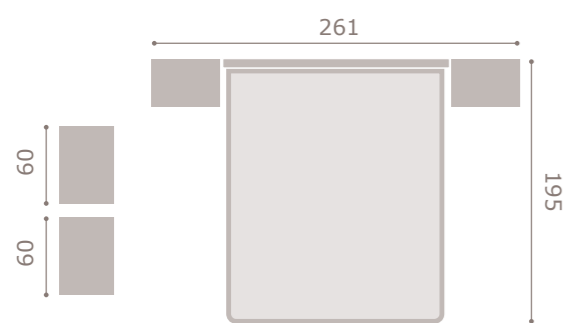

jordan20

• acabado artic · soul blanco
• cabezal cyrus

411