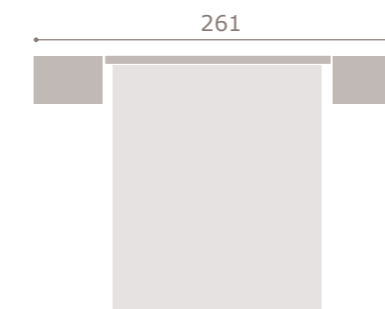

jordan²⁰

• acabado artic · soul blanco
• cabezal dueto

428