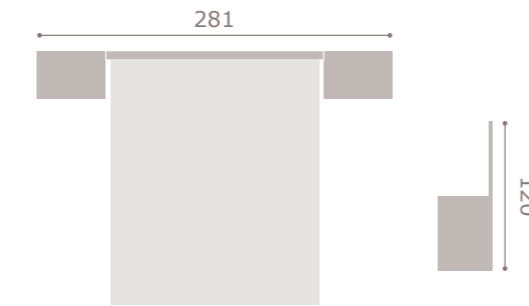

421

261

jordan20

- acabado soul blanco · roble

422

jordan20

• acabado roble · soul blanco
• cabezal dueto

423