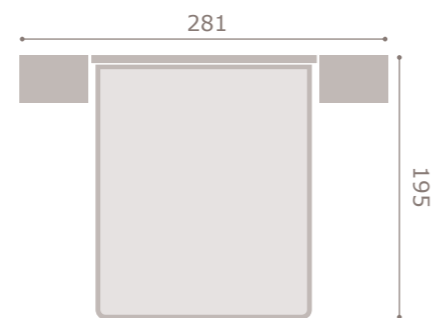

411

jordan20

• acabado cambrian · grafito
• cabezal vogue

412

jordan20

- acabado mango · grafito
- cabezal cyrus

413

jordan20