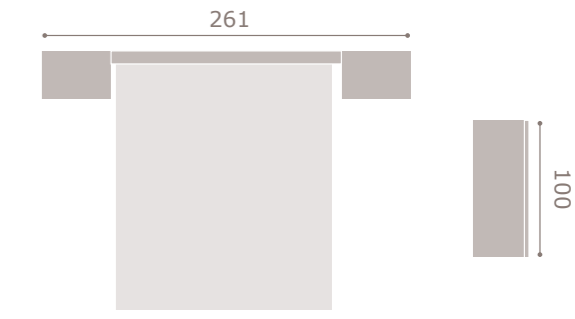

acabado artic

433

jordan20

- acabado cambrian · soul blanco
- cabezal noe

434

jordan20

- acabado roble
- cabezal assis
- tapizado textil tierra

435