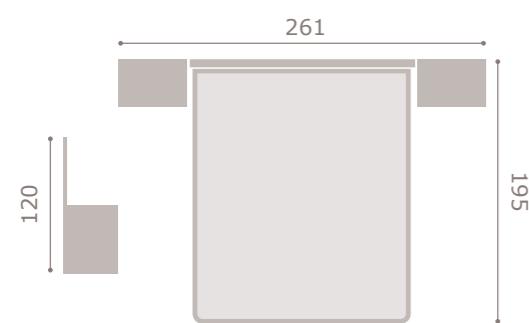

jordan20

- acabado
- cabezal
- tapizado

soul blanco · artic
assis
polipiel blanco

406