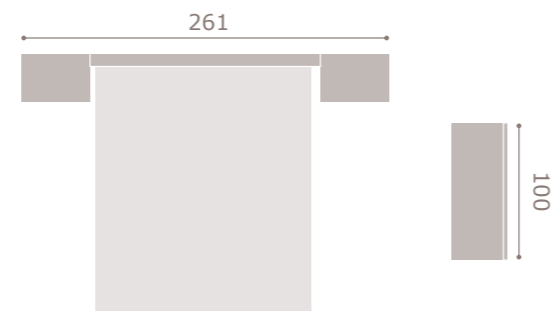

430

jordan20

- acabado cambrian · soul blanco
- cabezal atrium
- tapizado polipiel blanco

431

jordan20

acabado artic
cabezal xera

432

jordan20