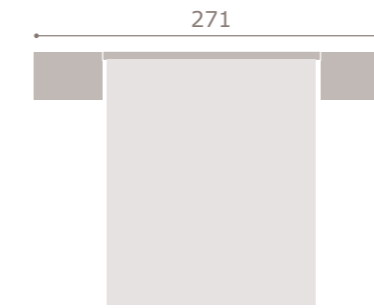

jordan20

- acabado roble · soul blanco
- cabezal sket
- tapizado polipiel blanco

436