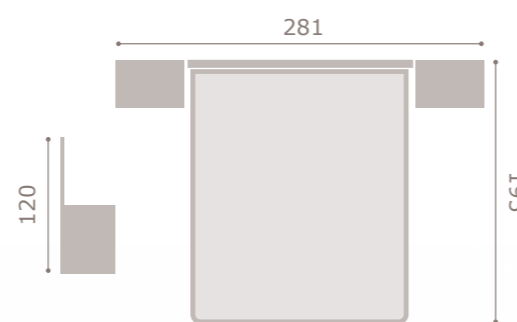

406

jordan20

- acabado artic · grafito
- cabezal dueto

407

jordan20

- acabado
- cabezal
- tapizado

soul blanco · mango
scarlet
textil tierra

408