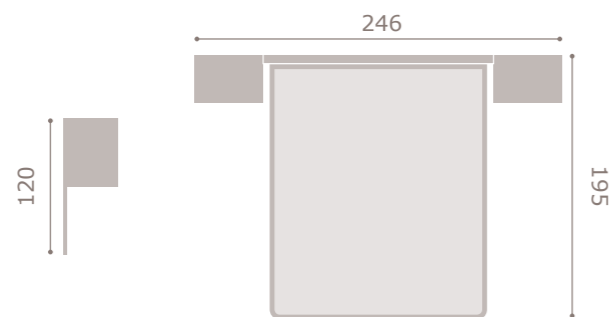

acabado artic

433

jordan20

- acabado cambrian · soul blanco
- cabezal noe

434

jordan20

- acabado roble
- cabezal assis
- tapizado textil tierra

435