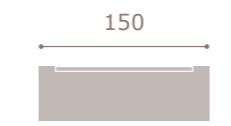

jordan20

acabado soul blanco · artic

430