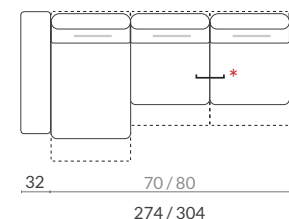

## Composición sofá deslizante manual & Chaiselongue deslizante manual arcón.

Ref.: PRO 70-254  
PRO 80-284

Indique en pedido posición de la chaiselongue: Izquierda / Derecha.

## Sofá deslizante manual (con un brazo de 2 pufs) & Chaiselongue deslizante manual arcón con br. de 32 cm. (composición de la foto).

Ref.: PRO 70-274  
PRO 80-304

Indique en pedido posición de la chaiselongue: Izquierda / Derecha.

## CARACTERÍSTICAS TÉCNICAS

**Estructura:** madera de pino + tablero DM. Muelle acero tipo ZZ. Cincha elástica 8 cm.  
**Asientos:** espuma de poliuretano 33 kg. recubierta de fibra.  
**Respaldos (cabecal reclinable):** fibra hueca conjugada y siliconada.  
**Brazos:** espuma de poliuretano 28 kg. **Desmontables / Intercambiables:** sí.  
**Almohadas desenfundables:** asiento y respaldo.  
**Patas:** metal cromadas / **Altura:** 2,5 cm.  
**Mecanismo:** deslizante manual.