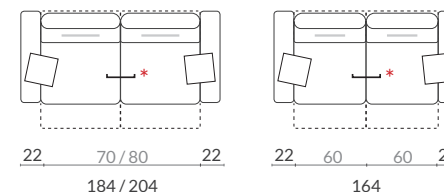

Conjunto sofás sistema deslizante manual 3 + 2 pl.

Ref.: RPO 184+164
PRO 204+164

—* Estructura única 2-3 pl.

CARACTERÍSTICAS TÉCNICAS

Estructura: madera de pino + tablero DM. Muelle acero tipo ZZ. Cincha elástica 8 cm.
Asientos: espuma de poliuretano 33 kg. recubierta de fibra.
Respaldos (cabecal reclinable): fibra hueca conjugada y siliconada.
Brazos: espuma de poliuretano 28 kg. **Desmontables / Intercambiables:** sí.
Almohadas desenfundables: asiento y respaldo.
Patas: metal cromadas / **Altura:** 2,5 cm.
Mecanismo: deslizante manual.

PROMOCIÓN NO ACUMULABLE CON OTROS DESCUENTOS. VÁLIDA HASTA NUEVO AVISO POR PARTE DE LA EMPRESA.