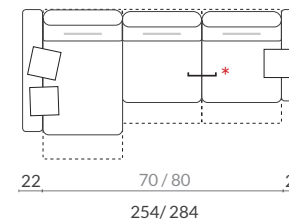

## Composición sofá deslizante manual & Chaiselongue deslizante manual arcón.

Ref.: PRO 70-254  
PRO 80-284

Indique en pedido posición de la chaiselongue: Izquierda / Derecha.

## Sofá deslizante manual (con un brazo de 2 pufs) & Chaiselongue deslizante manual arcón con br. de 32 cm. (composición de la foto).

Ref.: PRO 70-274  
PRO 80-304

Indique en pedido posición de la chaiselongue: Izquierda / Derecha.

## CARACTERÍSTICAS TÉCNICAS

**Estructura:** madera de pino + tablero DM. Muelle acero tipo ZZ. Cincha elástica 8 cm.  
**Asientos:** espuma de poliuretano 33 kg. recubierta de fibra.  
**Respaldos (cabecal reclinable):** fibra hueca conjugada y siliconada.  
**Brazos:** espuma de poliuretano 28 kg. **Desmontables / Intercambiables:** sí.  
**Almohadas desenfundables:** asiento y respaldo.  
**Patas:** metal cromadas / **Altura:** 2,5 cm.  
**Mecanismo:** deslizante manual.